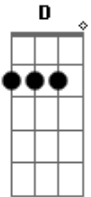

© ukulele-chords.com