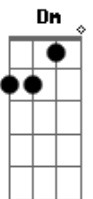

© ukulele-chords.com