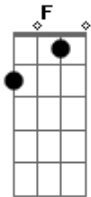

© ukulele-chords.com