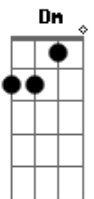

© ukulele-chords.com