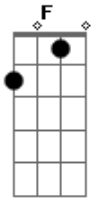

© ukulele-chords.com