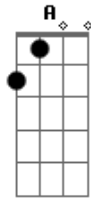

© ukulele-chords.com