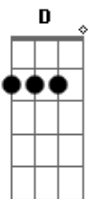

© ukulele-chords.com