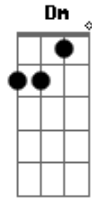

© ukulele-chords.com