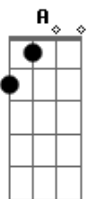

© ukulele-chords.com