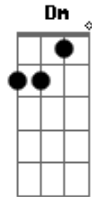

© ukulele-chords.com