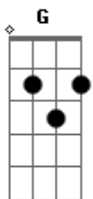

© ukulele-chords.com