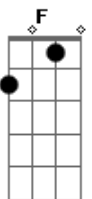

© ukulele-chords.com