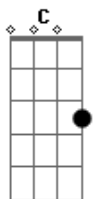

Claudia Leitte - Taquitá

Tom: C

Afinação: D G C F A D Dm

F
Eu to pronta pra descer do salto
C
O cabelo já tá bagunçado
Dm
Meu rebolado merece aplauso
F
Ai ai ai ai
C
E eu imaginando a gente
F
No transe de um beijo quente
C
Corre esse risco
Dm
Foge comigo
F
Pra outro lugar
C
Olha como eu amo dançar
C
O meu corpo não quer mais parar
C
Rebola

Rebola

Rebola
Dm
Alucino no seu reggaeton
F
Vou descendo com o dedo na boca
C
Tô louca
Tô louca
Dm
Eta Taquitá
F
Chalalalala chalalalala
C
Arrasando, causando, pulando, dançando
Te olhando pra te provocar
Dm
Taquitá
F
Chalalalala chalalalala
C
Tô querendo amor
Tô querendo amar

Acordes

© ukulele-chords.com