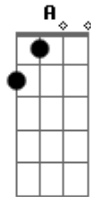

© ukulele-chords.com