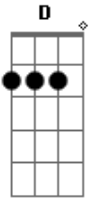

© ukulele-chords.com