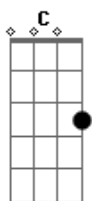

Claudia Leitte - Sete Vidas

tom:
Dm

Intro: Dm, Gm

Dm Gm
O meu amor ta pra onda
Dm
Quer surfar no seu edredom
Gm
Seu sorriso me desmonta

Dm Gm
Quando perguntam se eu to meio apaixonada eu não

To apaixonada e meio

Dm Gm
E que seu beijo no meu beijo deu combinação

Tipo goiabada com queijo

Dm Gm
Quando perguntam se eu to meio apaixonada eu não

Eu to apaixonada e meio

Dm Gm
E que seu beijo no meu beijo deu combinação

Tipo goiabada com queijo

Acordes

© ukulele-chords.com

© ukulele-chords.com

© ukulele-chords.com

© ukulele-chords.com

© ukulele-chords.com

Dm Gm
To viciada em você
Sou muito fã de nós dois
Gm C Dm
Senti a vibe no seu primeiro oi
Gm
To viciada em você
Dm
Nesse seu grude gostoso
Gm C Dm
30 Dias pra te amar, ainda é pouco