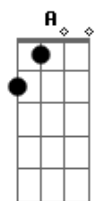

## Acordes

© ukulele-chords.com

© ukulele-chords.com

© ukulele-chords.com

© ukulele-chords.com

© ukulele-chords.com

Dm Gm  
 To viciada em você  
 Dm  
 Sou muito fã de nós dois  
 Gm C Dm  
 Senti a vibe no seu primeiro oi  
 Gm  
 To viciada em você  
 Dm  
 Nesse seu grude gostoso  
 Gm C Dm  
 30 Dias pra te amar, ainda é pouco  
 Dm Gm  
 To viciada em você  
 Dm  
 Sou muito fã de nós dois  
 Gm C Dm  
 Senti a vibe no seu primeiro oi  
 Gm  
 To viciada em você  
 Dm  
 Nesse seu grude gostoso  
 Gm  
 30 Dias pra te amar  
 Dm  
 Todo dia pra te amar  
 Bb A Dm  
 Sete vidas pra te amar ainda é pouco