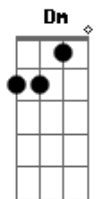

Claudia Leitte - Sete Vidas

tom:

Dm

Intro: Dm, Gm

Dm Gm
O meu amor ta pra onda
Dm
Quer surfar no seu edredom
Gm
Seu sorriso me desmonta

Dm Gm
Quando perguntam se eu to meio apaixonada eu não

To apaixonada e meio

Dm Gm
E que seu beijo no meu beijo deu combinação

Tipo goiabada com queijo

Dm Gm
Quando perguntam se eu to meio apaixonada eu não

Eu to apaixonada e meio

Dm Gm
E que seu beijo no meu beijo deu combinação

Tipo goiabada com queijo

Acordes

© ukulele-chords.com