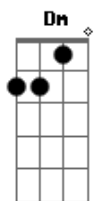

Claudia Leitte - Sete Vidas

tom:
Dm

Intro: Dm, Gm

Dm Gm
O meu amor ta pra onda
Dm
Quer surfar no seu edredom
Gm
Seu sorriso me desmonta

Dm Gm
Quando perguntam se eu to meio apaixonada eu não

To apaixonada e meio

Dm Gm
E que seu beijo no meu beijo deu combinação

Tipo goiabada com queijo

Dm Gm
Quando perguntam se eu to meio apaixonada eu não

Eu to apaixonada e meio

Dm Gm
E que seu beijo no meu beijo deu combinação

Tipo goiabada com queijo

Acordes

© ukulele-chords.com

© ukulele-chords.com

© ukulele-chords.com

© ukulele-chords.com

© ukulele-chords.com

Dm Gm
To viciada em você
Sou muito fã de nós dois
Gm C Dm
Senti a vibe no seu primeiro oi
Gm
To viciada em você
Dm
Nesse seu grude gostoso
Gm C Dm
30 Dias pra te amar, ainda é pouco