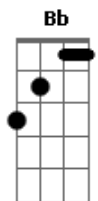

# Claudia Leitte - Sete Vidas

tom:

Dm

Intro: Dm, Gm

Dm Gm  
 O meu amor ta pra onda  
 Dm  
 Quer surfar no seu edredom  
 Gm  
 Seu sorriso me desmonta

Dm Gm  
 Quando perguntam se eu to meio apaixonada eu não

## Acordes

© ukulele-chords.com

© ukulele-chords.com

© ukulele-chords.com

© ukulele-chords.com

© ukulele-chords.com

Dm Gm  
 To viciada em você  
 Dm  
 Sou muito fã de nós dois  
 Gm C Dm  
 Senti a vibe no seu primeiro oi  
 Gm  
 To viciada em você  
 Dm  
 Nesse seu grude gostoso  
 Gm C Dm  
 30 Dias pra te amar, ainda é pouco  
 Dm Gm  
 To viciada em você  
 Dm  
 Sou muito fã de nós dois  
 Gm C Dm  
 Senti a vibe no seu primeiro oi  
 Gm  
 To viciada em você  
 Dm  
 Nesse seu grude gostoso  
 Gm  
 30 Dias pra te amar  
 Dm  
 Todo dia pra te amar  
 Bb A Dm  
 Sete vidas pra te amar ainda é pouco