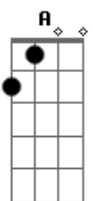

Acordes

© ukulele-chords.com

© ukulele-chords.com

© ukulele-chords.com

© ukulele-chords.com

© ukulele-chords.com

Dm Gm
To viciada em você
Sou muito fã de nós dois
Gm C Dm
Senti a vibe no seu primeiro oi
Gm
To viciada em você
Dm
Nesse seu grude gostoso
Gm C Dm
30 Dias pra te amar, ainda é pouco