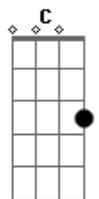

© ukulele-chords.com