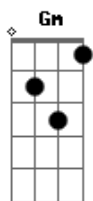

Claudia Leitte - Sete Vidas

tom:
Dm

Intro: Dm, Gm

Dm Gm
O meu amor ta pra onda
Dm
Quer surfar no seu edredom
Gm
Seu sorriso me desmonta

Dm Gm
Quando perguntam se eu to meio apaixonada eu não

To apaixonada e meio

Dm Gm
E que seu beijo no meu beijo deu combinação

Tipo goiabada com queijo

Dm Gm
Quando perguntam se eu to meio apaixonada eu não

Eu to apaixonada e meio

Dm Gm
E que seu beijo no meu beijo deu combinação

Tipo goiabada com queijo

Acordes

© ukulele-chords.com

© ukulele-chords.com

© ukulele-chords.com

© ukulele-chords.com

© ukulele-chords.com

Dm Gm
To viciada em você
Sou muito fã de nós dois
Gm C Dm
Senti a vibe no seu primeiro oi
Gm
To viciada em você
Dm
Nesse seu grude gostoso
Gm C Dm
30 Dias pra te amar, ainda é pouco