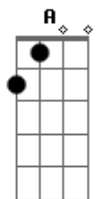

## Acordes

© ukulele-chords.com

© ukulele-chords.com

© ukulele-chords.com

© ukulele-chords.com

© ukulele-chords.com

Dm Gm  
 To viciada em você  
 Dm  
 Sou muito fã de nós dois  
 Gm C Dm  
 Senti a vibe no seu primeiro oi  
 Gm  
 To viciada em você  
 Dm  
 Nesse seu grude gostoso  
 Gm C Dm  
 30 Dias pra te amar, ainda é pouco  
 Dm Gm  
 To viciada em você  
 Dm  
 Sou muito fã de nós dois  
 Gm C Dm  
 Senti a vibe no seu primeiro oi  
 Gm  
 To viciada em você  
 Dm  
 Nesse seu grude gostoso  
 Gm  
 30 Dias pra te amar  
 Dm  
 Todo dia pra te amar  
 Bb A Dm  
 Sete vidas pra te amar ainda é pouco