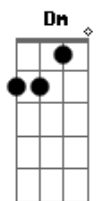

Claudia Leitte - Sete Vidas

tom:

Dm

Intro: Dm, Gm

Dm Gm
O meu amor ta pra onda
Dm
Quer surfar no seu edredom
Gm
Seu sorriso me desmonta

Dm Gm
Quando perguntam se eu to meio apaixonada eu não

To apaixonada e meio

Dm Gm
E que seu beijo no meu beijo deu combinação

Tipo goiabada com queijo

Dm Gm
Quando perguntam se eu to meio apaixonada eu não

Eu to apaixonada e meio

Dm Gm
E que seu beijo no meu beijo deu combinação

Tipo goiabada com queijo

Acordes

© ukulele-chords.com