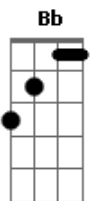

Claudia Leitte - Sete Vidas

tom:
Dm

Intro: Dm, Gm

Dm Gm
O meu amor ta pra onda
Dm
Quer surfar no seu edredom
Gm
Seu sorriso me desmonta

Dm Gm
Quando perguntam se eu to meio apaixonada eu não

To apaixonada e meio

Dm Gm
E que seu beijo no meu beijo deu combinação

Tipo goiabada com queijo

Dm Gm
Quando perguntam se eu to meio apaixonada eu não

Eu to apaixonada e meio

Dm Gm
E que seu beijo no meu beijo deu combinação

Tipo goiabada com queijo

Acordes

© ukulele-chords.com

© ukulele-chords.com

© ukulele-chords.com

© ukulele-chords.com

© ukulele-chords.com

Dm Gm
To viciada em você
Sou muito fã de nós dois
Gm C Dm
Senti a vibe no seu primeiro oi
Gm
To viciada em você
Dm
Nesse seu grude gostoso
Gm C Dm
30 Dias pra te amar, ainda é pouco

Dm Gm
To viciada em você
Dm
Sou muito fã de nós dois
Gm C Dm
Senti a vibe no seu primeiro oi
Gm
To viciada em você
Dm
Nesse seu grude gostoso
Gm
30 Dias pra te amar
Dm
Todo dia pra te amar
Bb A Dm
Sete vidas pra te amar ainda é pouco