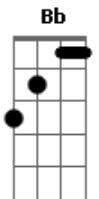

# Claudia Leitte - Sete Vidas

tom:

Dm

Intro: Dm, Gm

Dm Gm  
 O meu amor ta pra onda  
 Dm  
 Quer surfar no seu edredom  
 Gm  
 Seu sorriso me desmonta

Dm Gm  
 Quando perguntam se eu to meio apaixonada eu não

## Acordes

© ukulele-chords.com

© ukulele-chords.com

© ukulele-chords.com

© ukulele-chords.com

© ukulele-chords.com

Dm Gm  
 To viciada em você  
 Dm  
 Sou muito fã de nós dois  
 Gm C Dm  
 Senti a vibe no seu primeiro oi  
 Gm  
 To viciada em você  
 Dm  
 Nesse seu grude gostoso  
 Gm C Dm  
 30 Dias pra te amar, ainda é pouco  
 Dm Gm  
 To viciada em você  
 Dm  
 Sou muito fã de nós dois  
 Gm C Dm  
 Senti a vibe no seu primeiro oi  
 Gm  
 To viciada em você  
 Dm  
 Nesse seu grude gostoso  
 Gm  
 30 Dias pra te amar  
 Dm  
 Todo dia pra te amar  
 Bb A Dm  
 Sete vidas pra te amar ainda é pouco