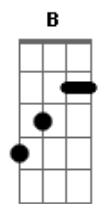

© ukulele-chords.com