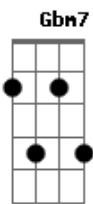

© ukulele-chords.com