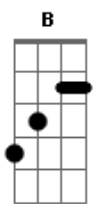

© ukulele-chords.com