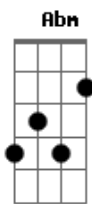

© ukulele-chords.com