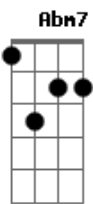

© ukulele-chords.com