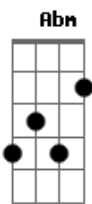

© ukulele-chords.com