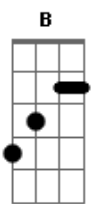

© ukulele-chords.com