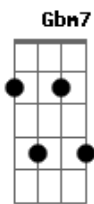

© ukulele-chords.com