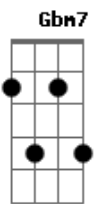

© ukulele-chords.com