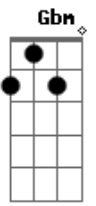

© ukulele-chords.com