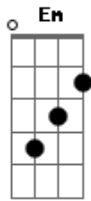

© ukulele-chords.com

© ukulele-chords.com