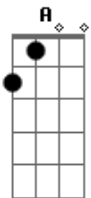

© ukulele-chords.com