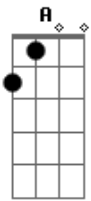

© ukulele-chords.com