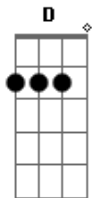

Claudia Leitte - No Carnaval de Salvador

Tom: **D**

Eh basicamente isso... eu tentei, e parece que a base eh de "Em e A"

Solo:

OBS.: esse solinho eh tocado durante a letra...

Em A

A solidão bateu em minha porta
E na real nada disso importa
Momentos bons eu consigo lembrar
No carnaval de salvador
Agente era tao contente
No carnaval de salvador
Agente era a peça chave na vida de tanta gente
No carnaval de salvador
Te ganhei, te liguei, te jurei, eu te jurei te dar o meu amor

No carnaval de salvador
segura a bola amor, pq agora eu vou, pq agora eu vou

e a batucada chega
e nao tem jeito nega
eu qro e vir dançar

e a batucada chega
e nao tem jeito nega
eu qro mais deixar rolar

e a batucada chega
e nao tem jeito nega
eu qro e vir dançar, dançar dançar

e a batucada chega
e nao tem jeito nega
e é pra la que eu vou, rock n' roll

Façam o 'Em' e o 'A' com pestana que fica melhor!

Acordes