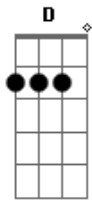

Claudia Leitte - No Carnaval de Salvador

Tom: **D**

Eh basicamente isso... eu tentei, e parece que a base eh de "Em e A"

Solo:

OBS.: esse solinho eh tocado durante a letra...

Em **A**

A solidão bateu em minha porta
E na real nada disso importa
Momentos bons eu consigo lembrar
No carnaval de salvador
Agente era tao contente
No carnaval de salvador
Agente era a peça chave na vida de tanta gente
No carnaval de salvador
Te ganhei, te liguei, te jurei, eu te jurei te dar o meu amor

No carnaval de salvador
segura a bola amor, pq agora eu vou, pq agora eu vou

e a batucada chega
e nao tem jeito nega
eu qro e vir dançar

e a batucada chega
e nao tem jeito nega
eu qro mais deixar rolar

e a batucada chega
e nao tem jeito nega
eu qro e vir dançar, dançar dançar

e a batucada chega
e nao tem jeito nega
e é pra la que eu vou, rock n' roll

Façam o 'Em' e o 'A' com pestana que fica melhor!

Acordes