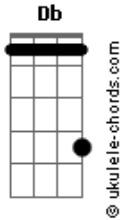

# Claudia Leitte - Lado Bom

tom: **Db**

**Db**  
 Deixe a emoção te levar  
**Eb**  
 Sinta o batuque tocar no seu coração  
**Cm**  
 Só vibrando energia positiva  
**Fm**  
 Vivendo o lado bom da vida  
**Db**  
 Pode viver, pode brindar  
**Eb**  
 Com axé tudo vira alegria  
**Cm** **Fm**  
 Arrepia, contagia  
**Db**  
 Cante mesmo sem saber o tom  
**Eb**  
 Deixe a chuva regar sua vida

## Acordes

**Cm**  
 Quando o Sol te acordar de manhã  
**Fm** **Db** **Eb**  
 Celebre um novo dia

[Refrão]

**Db**  
 A vida é tão curta, então curta  
**Eb** **Cm**  
 Abrace agora, beije agora, ame agora  
**Fm**  
 Aproveite que o tempo não volta  
**Db**  
 A vida é tão curta, então curta  
**Eb** **Cm**  
 Abrace agora, beije agora, ame agora  
**Fm**  
 Porque a gente nunca sabe a hora  
**Db** **Eb**  
 Celebre um novo dia