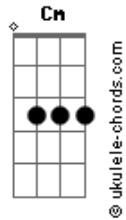

# Claudia Leitte - Lado Bom

tom: **Db**

**Db**  
 Deixe a emoção te levar  
**Eb**  
 Sinta o batuque tocar no seu coração  
**Cm**  
 Só vibrando energia positiva  
**Fm**  
 Vivendo o lado bom da vida  
**Db**  
 Pode viver, pode brindar  
**Eb**  
 Com axé tudo vira alegria  
**Cm** **Fm**  
 Arrepia, contagia  
**Db**  
 Cante mesmo sem saber o tom  
**Eb**  
 Deixe a chuva regar sua vida

## Acordes

**Cm**  
 Quando o Sol te acordar de manhã  
**Fm** **Db** **Eb**  
 Celebre um novo dia

[Refrão]

**Db**  
 A vida é tão curta, então curta  
**Eb** **Cm**  
 Abrace agora, beije agora, ame agora  
**Fm**  
 Aproveite que o tempo não volta  
**Db**  
 A vida é tão curta, então curta  
**Eb** **Cm**  
 Abrace agora, beije agora, ame agora  
**Fm**  
 Porque a gente nunca sabe a hora  
**Db** **Eb**  
 Celebre um novo dia