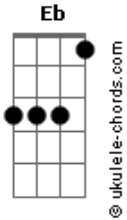

# Claudia Leitte - Lado Bom

tom: **Db**

**Db**  
 Deixe a emoção te levar  
**Eb**  
 Sinta o batuque tocar no seu coração  
**Cm**  
 Só vibrando energia positiva  
**Fm**  
 Vivendo o lado bom da vida  
**Db**  
 Pode viver, pode brindar  
**Eb**  
 Com axé tudo vira alegria  
**Cm** **Fm**  
 Arrepia, contagia  
**Db**  
 Cante mesmo sem saber o tom  
**Eb**  
 Deixe a chuva regar sua vida

## Acordes

**Cm**  
 Quando o Sol te acordar de manhã  
**Fm** **Db** **Eb**  
 Celebre um novo dia

[Refrão]

**Db**  
 A vida é tão curta, então curta  
**Eb** **Cm**  
 Abrace agora, beije agora, ame agora  
**Fm**  
 Aproveite que o tempo não volta  
**Db**  
 A vida é tão curta, então curta  
**Eb** **Cm**  
 Abrace agora, beije agora, ame agora  
**Fm**  
 Porque a gente nunca sabe a hora  
**Db** **Eb**  
 Celebre um novo dia