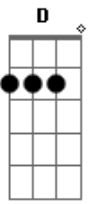

© ukulele-chords.com