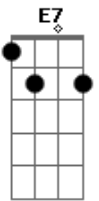

© ukulele-chords.com