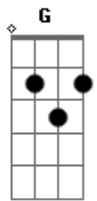

© ukulele-chords.com