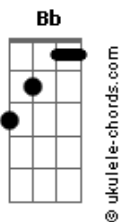

Claudia Leitte - Destrava

Am tom:
 Mar de gente, multidão
 Bb Casa cheia de verão
 Am7 Batucada, percussão
 Bb Ambulante com isopor na mão
 Am7 Tem de tudo, pode entrar
 Bb Rock in roll, ijexá
 Am7 Mas a regra é bem clara
 Bb Leva o trio motor que o som não para Am7

[Refrão]
 Am7 Só vem, que esse vai ser o carnaval da minha vida Bb

Da sua vida
 Am7 Destrava, sinta o calor dessa pipoca colorida Bb

Acordes

Tão colorida
 Am7 Só vem, que esse vai ser o carnaval da minha vida Bb

Da sua vida
 Am7 Destrava, sinta o calor dessa pipoca colorida Bb

Tão colorida
 Am7 Sobe a vibração A7
 Dm7 Quero ver só mão, hey hey
 G Carnavalizar, até sair do chão E7
 Am7 Bota mais timbal

Muita percussão
 Bb Traz o Rock in'roll pra esse pagodão
 Am7 Chega de tristeza mete o louco, mete o pé
 Bb Hoje é carnaval