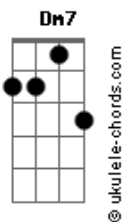

Claudia Leitte - Destrava

Am tom:
 Mar de gente, multidão
 Bb Casa cheia de verão
 Am7 Batucada, percussão
 Bb Ambulante com isopor na mão
 Am7 Tem de tudo, pode entrar
 Bb Rock in roll, ijexá
 Am7 Mas a regra é bem clara
 Bb Leva o trio motor que o som não para Am7

[Refrão]
 Am7 Só vem, que esse vai ser o carnaval da minha vida Bb

Da sua vida
 Am7 Destrava, sinta o calor dessa pipoca colorida Bb

Acordes

Tão colorida
 Am7 Só vem, que esse vai ser o carnaval da minha vida Bb

Da sua vida
 Am7 Destrava, sinta o calor dessa pipoca colorida Bb

Tão colorida
 Am7 Sobe a vibração A7
 Dm7 Quero ver só mão, hey hey
 G Carnavalizar, até sair do chão E7
 Am7 Bota mais timbal

Muita percussão
 Bb Traz o Rock in'roll pra esse pagodão
 Am7 Chega de tristeza mete o louco, mete o pé
 Bb Hoje é carnaval