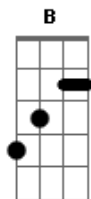

© ukulele-chords.com