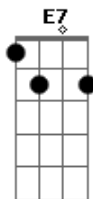

© ukulele-chords.com