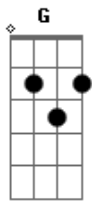

# Claudia Leitte - Caranguejo

tom:

<sup>C</sup>  
[Primeira Parte]

<sup>C</sup> <sup>G</sup>  
Segura, segura na corda do caranguejo  
<sup>C</sup>  
Pra lá e pra cá  
<sup>F</sup> <sup>C</sup>  
Oh seu cordeiro não deixe essa corda ariar  
<sup>G</sup> <sup>C</sup>  
Pois caranguejo é fujão ele vai escapar  
<sup>F</sup> <sup>C</sup>  
Oh seu cordeiro não deixe siri para pular  
<sup>G</sup> <sup>C</sup>  
Pois o pirão tá no ponto

## Acordes

© ukulele-chords.com

© ukulele-chords.com

© ukulele-chords.com

[Refrão]

<sup>C</sup> <sup>G</sup>  
Segura, segura na corda do caranguejo  
<sup>C</sup>  
Pra lá e pra cá  
<sup>F</sup> <sup>C</sup>  
Maré ta cheia espera esvaziar  
<sup>G</sup> <sup>C</sup>  
Joga flores no mar só pra rainha Iemanjá  
<sup>C</sup> <sup>G</sup>  
Segura, segura na corda do caranguejo  
<sup>C</sup>  
Pra lá e pra cá