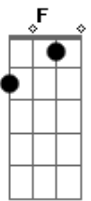

Claudia Leitte - Caranguejo

tom:

^C
[Primeira Parte]

^C ^G
Segura, segura na corda do caranguejo
^C
Pra lá e pra cá
^F ^C
Oh seu cordeiro não deixe essa corda ariar
^G ^C
Pois caranguejo é fujão ele vai escapar
^F ^C
Oh seu cordeiro não deixe siri para pular
^G ^C
Pois o pirão tá no ponto

Acordes

© ukulele-chords.com

© ukulele-chords.com

© ukulele-chords.com

[Refrão]

^C ^G
Segura, segura na corda do caranguejo
^C
Pra lá e pra cá
^F ^C
Maré ta cheia espera esvaziar
^G ^C
Joga flores no mar só pra rainha Iemanjá
^C ^G
Segura, segura na corda do caranguejo
^C
Pra lá e pra cá