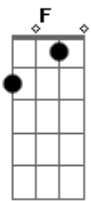

# Claudia Leitte - Caranguejo

tom:

<sup>C</sup>  
[Primeira Parte]

<sup>C</sup> <sup>G</sup>  
Segura, segura na corda do caranguejo  
<sup>C</sup>  
Pra lá e pra cá  
<sup>F</sup> <sup>C</sup>  
Oh seu cordeiro não deixe essa corda ariar  
<sup>G</sup> <sup>C</sup>  
Pois caranguejo é fujão ele vai escapar  
<sup>F</sup> <sup>C</sup>  
Oh seu cordeiro não deixe siri para pular  
<sup>G</sup> <sup>C</sup>  
Pois o pirão tá no ponto

## Acordes

© ukulele-chords.com

© ukulele-chords.com

© ukulele-chords.com

[Refrão]

<sup>C</sup> <sup>G</sup>  
Segura, segura na corda do caranguejo  
<sup>C</sup>  
Pra lá e pra cá  
<sup>F</sup> <sup>C</sup>  
Maré ta cheia espera esvaziar  
<sup>G</sup> <sup>C</sup>  
Joga flores no mar só pra rainha Iemanjá  
<sup>C</sup> <sup>G</sup>  
Segura, segura na corda do caranguejo  
<sup>C</sup>  
Pra lá e pra cá