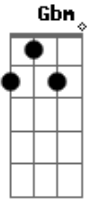

Claudia Leitte - Burro Apaixonado

Tom: **A**

Intro: **A E A E A E Gbm E D A**

Se eu emagrecer, eu quero que ela engorde **A**

Pois essa piriguete anda atrás de você **Bm**

Sei que essa ariranha gosta de homem casado **D**

Gbm A

Que dê o golpe da barriga em você

D E A

Corno, burro, apaixonado, nasceu pra sofrer

E A

É você que vai levar uma galha

E A

É você que vai se arrepender

E Gbm

É você que vai voltar chorando

E D A

Quando vir o Jorginho me agarrando (2x)

Acordes

© ukulele-chords.com

© ukulele-chords.com

© ukulele-chords.com