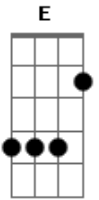

Claudia Leitte - Burro Apaixonado

Tom: **A**

Intro: **A E A E A E Gbm E D A**

Se eu emagrecer, eu quero que ela engorde **A**

Pois essa piriguete anda atrás de você **Bm**

Sei que essa ariranha gosta de homem casado **D**

D E

Tomara que você me troque por ela

Gbm A

Tomara que ela dê um corno em você

D E A

Eu já vou estar bem longe, posso até sofrer **E**

D E

Tomara que ela deixe a conta zerada

Gbm A

Que dê o golpe da barriga em você

D E A

Corno, burro, apaixonado, nasceu pra sofrer **E**

E A

É você que vai levar uma galha

E A

É você que vai se arrepender

E Gbm

É você que vai voltar chorando

E D A

Quando vir o Jorginho me agarrando (2x)

Acordes

© ukulele-chords.com

© ukulele-chords.com

© ukulele-chords.com