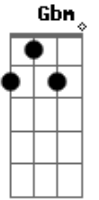

Claudia Leitte - Burro Apaixonado

Tom: **A**

Intro: **A E A E A E Gbm E D A**

Se eu emagrecer, eu quero que ela engorde **A**

Pois essa piriguete anda atrás de você **Bm**

Sei que essa ariranha gosta de homem casado **D**

Gbm A

Que dê o golpe da barriga em você

D E A

Corno, burro, apaixonado, nasceu pra sofrer **E**

E A

É você que vai levar uma galha

E A

É você que vai se arrepender

E Gbm

É você que vai voltar chorando

E D A

Quando vir o Jorginho me agarrando (2x)

Acordes

© ukulele-chords.com

© ukulele-chords.com

© ukulele-chords.com