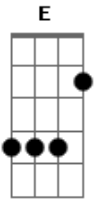

Claudia Leitte - Burro Apaixonado

Tom: **A**

Intro: **A E A E A E Gbm E D A**

Se eu emagrecer, eu quero que ela engorde **A**

Pois essa piriguete anda atrás de você **Bm**

Sei que essa ariranha gosta de homem casado **D**

Gbm A

Que dê o golpe da barriga em você

D E A

Corno, burro, apaixonado, nasceu pra sofrer

E A

É você que vai levar uma galha

E A

É você que vai se arrepender

E Gbm

É você que vai voltar chorando

E D A

Quando vir o Jorginho me agarrando (2x)

Acordes

© ukulele-chords.com

© ukulele-chords.com

© ukulele-chords.com