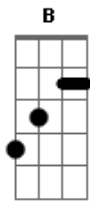

© ukulele-chords.com