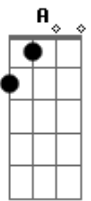

© ukulele-chords.com