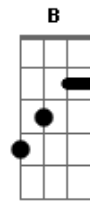

© ukulele-chords.com