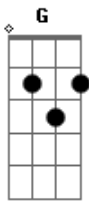

© ukulele-chords.com