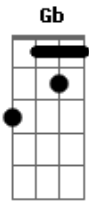

© ukulele-chords.com