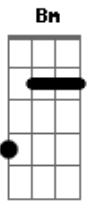

© ukulele-chords.com

© ukulele-chords.com