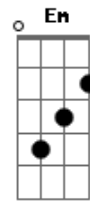

© ukulele-chords.com

© ukulele-chords.com