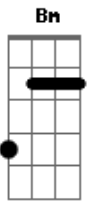

© ukulele-chords.com