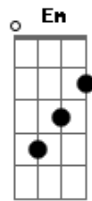

© ukulele-chords.com