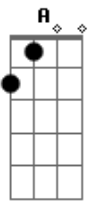

© ukulele-chords.com