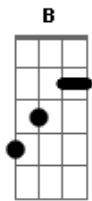

© ukulele-chords.com