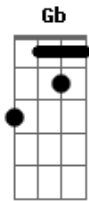

Claudia Leitte - Artemanha

Tom: D

Bm
O Amor é artemanha
A
Chega mais perto e assanha
G
Ele esta num cantinho acanhado
Gb
Prefere você do meu lado (2x)
Bm **A**
Pra ser feliz, meia hora com você só
G
Uma hora com você só
Gb
A Vida inteira com você só (2x)

G **A**
Amor amor, amor amor, amor amor
Bm
Eu quero te amar de novo
G **A**
Amor amor, Amor amor, amor amor
Bm
Preciso tanto do seu corpo
Bm **Em** **A**
Volta volta logo amor
D **Gb** **B**
Vem que está chovendo saudade
Em
Não consigo te esquecer
Gb **Bm**
Viver longe de você bobagem

Acordes

© ukulele-chords.com

© ukulele-chords.com

© ukulele-chords.com

© ukulele-chords.com

© ukulele-chords.com

© ukulele-chords.com

© ukulele-chords.com