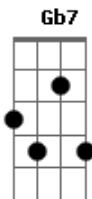

Claudia Leitte - Amor Amplificado

tom:
Bm

Intro: Bm

Bm E7 Bm
Se for pra amar alguém
Bm E7 Bm
Que seja você, meu bem
Bm E7 Bm
Se for pra amar alguém, alguém
G Gb7 Bm
Vai ser você, meu bem

Bm
Baby
E7 Bm
Meu coração sempre amou errado
E7 Bm
Mas tô jogando isso pro passado
E7 Gb7
Eu tô gostando de gostar d'ocê

Bm
Sabe
E7 Bm
Meu coração é um paredão ligado
E7 Bm
O nosso amor ficou amplificado
E7 Gb7
Alto-falante fala de nós dois

Bm
Eu tô na rua do desejo
E7
Tô querendo um beijo
Bm Gb7
Chamegado em você
Bm
As quatro folhas do meu trevo
E7
Meu pé de coelho
Gb7
Eu preciso te dizer

Acordes

© ukulele-chords.com

© ukulele-chords.com

© ukulele-chords.com

© ukulele-chords.com

G Gb7 Bm
Vai ser você, meu bem

Bm E7 Bm
Se for pra amar alguém
Bm E7 Bm
Que seja você, meu bem
Bm E7 Bm
Se for pra amar alguém, alguém
G Gb7 Bm
Vai ser você, meu bem

Bm
Baby
E7 Bm
Meu coração sempre amou errado
E7 Bm
Mas tô jogando isso pro passado
E7 Gb7
Eu tô gostando de gostar d'ocê
Bm
Sabe
E7 Bm
Meu coração é um paredão ligado
E7 Bm
O nosso amor ficou amplificado
E7 Gb7
Alto-falante fala de nós dois