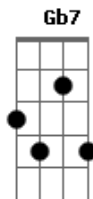

Claudia Leitte - Amor Amplificado

tom:
Bm

Intro: Bm7

Bm7 E7 Bm7
Se for pra amar alguém
Bm7 E7 Bm7
Que seja você, meu bem
Bm7 E7 Bm7
Se for pra amar alguém, alguém
G Gb7 Bm7
Vai ser você, meu bem

Bm7
Baby
E7 Bm7
Meu coração sempre amou errado
E7 Bm7
Mas tô jogando isso pro passado
E7 Gb7
Eu tô gostando de gostar d'ocê

Bm7
Sabe
E7 Bm7
Meu coração é um paredão ligado
E7 Bm7
O nosso amor ficou amplificado
E7 Gb7
Alto-falante fala de nós dois

Bm7
Eu tô na rua do desejo
E7
Tô querendo um beijo
Bm7 Gb7
Chamegado em você
Bm7
As quatro folhas do meu trevo
E7
Meu pé de coelho
Gb7
Eu preciso te dizer

Acordes

© ukulele-chords.com

© ukulele-chords.com

© ukulele-chords.com

© ukulele-chords.com

© ukulele-chords.com

G Gb7 Bm7
Vai ser você, meu bem
Bm7 E7 Bm7
Se for pra amar alguém
Bm7 E7 Bm7
Que seja você, meu bem
Bm7 E7 Bm7
Se for pra amar alguém, alguém
G Gb7 Bm7
Vai ser você, meu bem

Bm7
Baby
E7 Bm7
Meu coração sempre amou errado
E7 Bm7
Mas tô jogando isso pro passado
E7 Gb7
Eu tô gostando de gostar d'ocê
Bm7
Sabe
E7 Bm7
Meu coração é um paredão ligado
E7 Bm7
O nosso amor ficou amplificado
E7 Gb7
Alto-falante fala de nós dois