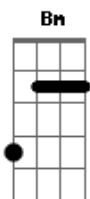

Claudia Leitte - After da Claudinha

tom: **Bm**

Me chamou, papai?

Só vou se for toda, hein!

Bm7
Tô preparada, pronta pra arrasar
Gb **Bm7**
Toda bronzeadada feita de marquinha

Gb
Pouca roupa pra não me atrasar
Bm7
Hoje é o after da Claudinha

Bm7
Tô preparada, pronta pra arrasar
Gb **Bm7**
Toda bronzeadada feita de marquinha

Gb
Pouca roupa pra não me atrasar
Bm7
Hoje é o after da Claudinha

Bm7 **Gb7**
Quem solteirou chega aê, chega aê
Bm7

Quem tá casado não fica de fora

Quem quer descer, vai descer, vai descer **Gb7**

Groove arrastado, a galera se joga **Bm7**

Acordes

© ukulele-chords.com

© ukulele-chords.com

© ukulele-chords.com

© ukulele-chords.com

Quem solteirou chega aê, chega aê **Gb7**
Quem tá casado não fica de fora **Bm7**
Quem quer descer, vai descer **Gb7**
Gb7 Bota a mão na cabeça, desce e rebola **Bm7** **Gb7**
Quebra de ladinho esse ombrinho, se joga **Bm7**
Faz o movimento e mantém, vumbora **Bm7**