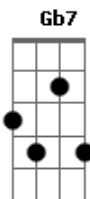

Bm7
Tô preparada, pronta pra arrasar
Gb **Bm7**
Toda bronzeadada feita de marquinha

Gb
Pouca roupa pra não me atrasar
Bm7
Hoje é o after da Claudinha

Bm7 **Gb7**
Quem solteirou chega aê, chega aê
Bm7

Quem tá casado não fica de fora

Quem quer descer, vai descer, vai descer **Gb7**

Groove arrastado, a galera se joga **Bm7**

Acordes

© ukulele-chords.com

© ukulele-chords.com

© ukulele-chords.com

© ukulele-chords.com

Quem solteirou chega aê, chega aê **Gb7**
Quem tá casado não fica de fora **Bm7**
Quem quer descer, vai descer **Gb7**
Gb7 Bota a mão na cabeça, desce e rebola **Bm7** **Gb7**
Quebra de ladinho esse ombrinho, se joga **Bm7**
Faz o movimento e mantém, vumbora **Bm7**