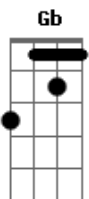

Bm7
Tô preparada, pronta pra arrasar
Gb **Bm7**
Toda bronzeadada feita de marquinha

Gb
Pouca roupa pra não me atrasar
Bm7
Hoje é o after da Claudinha

Bm7 **Gb7**
Quem solteirou chega aê, chega aê
Bm7

Quem tá casado não fica de fora

Quem quer descer, vai descer, vai descer **Gb7**

Groove arrastado, a galera se joga **Bm7**

Acordes

© ukulele-chords.com

© ukulele-chords.com

© ukulele-chords.com

© ukulele-chords.com

Quem solteirou chega aê, chega aê **Gb7**
Quem tá casado não fica de fora **Bm7**
Quem quer descer, vai descer **Gb7**
Gb7 Bota a mão na cabeça, desce e rebola **Bm7** **Gb7**
Quebra de ladinho esse ombrinho, se joga **Bm7**
Faz o movimento e mantém, vumbora **Bm7**