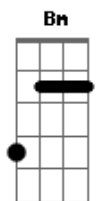

Claudia Leitte - After da Claudinha

tom: **Bm**

Me chamou, papai?

Só vou se for toda, hein!

Bm7
Tô preparada, pronta pra arrasar
Gb **Bm7**
Toda bronzeadada feita de marquinha

Gb
Pouca roupa pra não me atrasar
Bm7
Hoje é o after da Claudinha

Bm7
Tô preparada, pronta pra arrasar
Gb **Bm7**
Toda bronzeadada feita de marquinha

Gb
Pouca roupa pra não me atrasar
Bm7
Hoje é o after da Claudinha

Bm7 **Gb7**
Quem solteirou chega aê, chega aê
Bm7

Quem tá casado não fica de fora

Quem quer descer, vai descer, vai descer **Gb7**

Groove arrastado, a galera se joga **Bm7**

Acordes

© ukulele-chords.com

© ukulele-chords.com

© ukulele-chords.com

© ukulele-chords.com

Quem solteirou chega aê, chega aê **Gb7**
Quem tá casado não fica de fora **Bm7**
Quem quer descer, vai descer **Gb7**
Gb7 Bota a mão na cabeça, desce e rebola **Bm7** **Gb7**
Quebra de ladinho esse ombrinho, se joga **Bm7**
Faz o movimento e mantém, vumbora **Bm7**