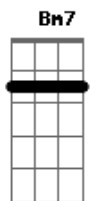

Claudia Leitte - After da Claudinha

tom: **Bm**

Me chamou, papai?

Só vou se for toda, hein!

Bm7
Tô preparada, pronta pra arrasar
Gb **Bm7**
Toda bronzeadada feita de marquinha

Gb
Pouca roupa pra não me atrasar
Bm7
Hoje é o after da Claudinha

Bm7
Tô preparada, pronta pra arrasar
Gb **Bm7**
Toda bronzeadada feita de marquinha

Gb
Pouca roupa pra não me atrasar
Bm7
Hoje é o after da Claudinha

Bm7 **Gb7**
Quem solteirou chega aê, chega aê
Bm7

Quem tá casado não fica de fora

Quem quer descer, vai descer, vai descer **Gb7**

Groove arrastado, a galera se joga **Bm7**

Acordes

© ukulele-chords.com

© ukulele-chords.com

© ukulele-chords.com

© ukulele-chords.com

Quem solteirou chega aê, chega aê **Gb7**
Quem tá casado não fica de fora **Bm7**
Quem quer descer, vai descer **Gb7**
Gb7 Bota a mão na cabeça, desce e rebola **Bm7** **Gb7**
Quebra de ladinho esse ombrinho, se joga **Bm7**
Faz o movimento e mantém, vumbora **Bm7**