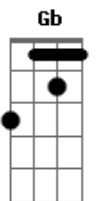

Bm7
Tô preparada, pronta pra arrasar
Gb **Bm7**
Toda bronzeadada feita de marquinha

Gb
Pouca roupa pra não me atrasar
Bm7
Hoje é o after da Claudinha

Bm7 **Gb7**
Quem solteirou chega aê, chega aê
Bm7

Quem tá casado não fica de fora

Quem quer descer, vai descer, vai descer **Gb7**

Groove arrastado, a galera se joga **Bm7**

Acordes

© ukulele-chords.com

© ukulele-chords.com

© ukulele-chords.com

© ukulele-chords.com

Quem solteirou chega aê, chega aê **Gb7**
Quem tá casado não fica de fora **Bm7**
Quem quer descer, vai descer **Gb7**
Gb7 Bota a mão na cabeça, desce e rebola **Bm7** **Gb7**
Quebra de ladinho esse ombrinho, se joga **Bm7**
Faz o movimento e mantém, vumbora **Bm7**

Eu adoro **Gb7** **Bm7**
Bota a mão na cabeça, desce e rebola **Gb7**
Quebra de ladinho esse ombrinho, se joga **Bm7**
Faz o movimento e mantém, vumbora **Bm7**

Eu adoro **Gb7** **Bm7**
Bota a mão na cabeça, desce e rebola vai **Gb7** **Bm7**
Rebola, rebola, rebola vai, rebola **Bm7**