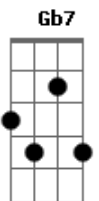

Bm7
Tô preparada, pronta pra arrasar
Gb **Bm7**
Toda bronzeadada feita de marquinha

Gb
Pouca roupa pra não me atrasar
Bm7
Hoje é o after da Claudinha

Bm7 **Gb7**
Quem solteirou chega aê, chega aê
Bm7

Quem tá casado não fica de fora

Quem quer descer, vai descer, vai descer **Gb7**

Groove arrastado, a galera se joga **Bm7**

Acordes

© ukulele-chords.com

© ukulele-chords.com

© ukulele-chords.com

© ukulele-chords.com

Quem solteirou chega aê, chega aê **Gb7**
Quem tá casado não fica de fora **Bm7**
Quem quer descer, vai descer **Gb7**
Gb7 Bota a mão na cabeça, desce e rebola **Bm7** **Gb7**
Quebra de ladinho esse ombrinho, se joga **Bm7**
Faz o movimento e mantém, vumbora **Bm7**

Eu adoro **Gb7** **Bm7**
Bota a mão na cabeça, desce e rebola **Gb7**
Quebra de ladinho esse ombrinho, se joga **Bm7**
Faz o movimento e mantém, vumbora **Bm7**

Eu adoro **Gb7** **Bm7**
Bota a mão na cabeça, desce e rebola vai **Gb7** **Bm7**
Rebola, rebola, rebola vai, rebola **Bm7**