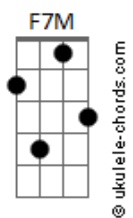

Cláudia Canção - Sabe (part. Cláudio Louvor)

tom:

Intro: Am7 G D
Am7 G D
F7M G Am7
F7M G Am7

Am7 G
Sabes o meu assentar, sabes o meu levantar
D E7 Am7
De longe entendes os meus pensamentos
Am7 G
Tu cercas o meu andar, me protege ao deitar
D E7 Am7 A7
Conheces todos os meus sofrimentos

Dm G C F7M
Sabe minhas limitações, conhece meu caminhar
Dm E7 Am7 A7
Sabes o que eu vou dizer, antes mesmo de falar
Dm G C F7M
Eu não sei nem vou saber, o quanto vou suportar

Dm E7 Am7
Mas eu sei, Senhor, Tu sabes
G D Am7
Tu sabes, Tu sabes, Tu sabes
G D
Tu sabes, Tu sabes

Am7 G
Tu me conhece tão bem, que antes de eu nascer
D E7
Teus olhos me viram ainda informe
Am7 G
Escrevestes minha história, de lutas e de vitórias
D E7 Am7 E7
Tu sempre fostes meu castelo forte

Dm G
Sabe quando não mais posso andar
C F7M
Vi que nem preciso Te falar
Dm E7
Antes que minhas forças se acabem
Am7 A7
Sinto o senhor me carregar
Dm G
Quando não dá mais para gritar
C F7M
E o gemido é o único escape

Acordes

Dm
Tu chega e me acode
E7
Pois eu sei, Senhor, Tu sabes, Tu sabes, Tu sabes
Am7 G D
Tu sabes, Tu sabes, Tu sabes

Am7 G
Tu sabes quem eu sou, Tu sabes onde vou
D Am7
Tu sabes como estou, Tu sabes onde eu moro
G D
Tu sabes quando oro, Tu sabes quando eu choro
Am7 G
Tu sabes o porquê, o que eu quero ter

D
Conheces meu viver
Am7 G
Tu sabes o que eu preciso, o que eu necessito
D
O que me traz alívio

Am7 G
Tu sabes minha amargura, de onde vem a cura
D Am7
Conhece minha estrutura, Tu sabes a minha história
G D
Conhece a minha prova e o dia da vitória

Am7
Tu sabes que eu sou cinza
G D
Tu sabes que eu sou barro e eu sei que Tu és rei
Am7 G
Tu sabes que eu não tenho, Tu sabes que eu não posso
D
Tu sabes que eu não sei

F7M E7 Am7
Mas eu sei, que Tu senhor, Tu sabes
G D Am7 G D
Tu sabes, Tu sabes, Tu sabes, Tu sabes, Tu sabes
Am7 G D
Tu sabes, Tu sabes, Tu sabes

(Am7 G D)

Am7
Tu sabes