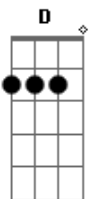

© ukulele-chords.com