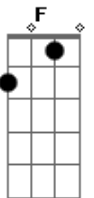

© ukulele-chords.com