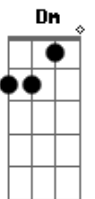

© ukulele-chords.com