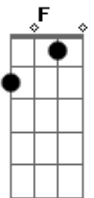

© ukulele-chords.com