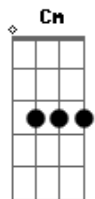

Cláudia Canção - O Caminho

tom:

Cm
Por muito tempo eu segui uma grande multidão **Cm**
Por um caminho que era largo e parecia bom **G7**
E apesar de ser tão fácil, e haver gente pelo caminho **Fm**
Sentia que estava sozinho e me perdi ali **Ab**
Cm **G** **Cm**
Às vezes, parecia estar alegre no caminho
Mas a tristeza logo vinha ser minha companheira **Fm**
E meu caminho eu seguia, e nada novo acontecia **Ab** **Cm**
E aí então decidi, escolher outro caminho **Ab** **G** **Cm** **D** **A7** **Dm**
Dm **A** **Dm**
Um dia escolhi um caminho diferente do da multidão
E nele enveredei meus pés sem olhar atrás
E apesar de ser estreito, também ser cheio de espinhos **Bb** **Dm** **Gm**

Bb **A**
Seguia firme meu caminho e me sentia bem
Dm **A** **Dm**
Ma houve um motivo sim, pra escolha do caminho
D **Gm**
Um dia o dono do caminho de mim se agradou
Bb **Dm**
E seu amor me atraiu, e sua voz me garantiu
Bb **A** **Dm**
Pode até ser difícil, mas eu cuido de você
A7
Desde então não ando mais sozinho
Dm
Minha vida ganhou um sentido
Bb **C** **F**
E o destino que fica além dessas estrelas
Bb **C** **Dm**
Se o espinho me fere Ele sara, e o fogo que queima Ele aplaca **D**
A7 **Dm** **D**
E se caio me leva no colo, e me ajuda a prosseguir
Gm **C** **F** **Bb**
Minha alma ganhou alegria, e senti novidade de vida
Gm **A7**
Caminhando ao lado de Deus, de quem é o caminho
Dm **Gm** **A** **Dm**
O dono do caminho

Acordes

© ukulele-chords.com