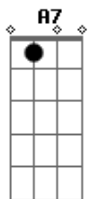

© ukulele-chords.com