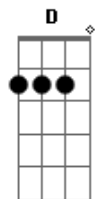

© ukulele-chords.com