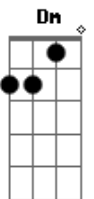

© ukulele-chords.com