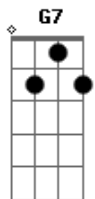

© ukulele-chords.com