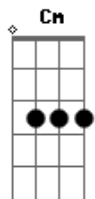

Cláudia Canção - O Caminho

tom:

Cm
Por muito tempo eu segui uma grande multidão Cm
Por um caminho que era largo e parecia bom G7
Fm
E apesar de ser tão fácil, e haver gente pelo caminho Cm
Ab Sentia que estava sozinho e me perdi ali G
Cm Às vezes, parecia estar alegre no caminho G
C Mas a tristeza logo vinha ser minha companheira Fm
Ab E meu caminho eu seguia, e nada novo acontecia Cm
Ab E aí então decidi, escolher outro caminho G Cm D A7 Dm
Dm Um dia escolhi um caminho diferente do da multidão A Dm
E nele enveredei meus pés sem olhar atrás Gm
Bb E apesar de ser estreito, também ser cheio de espinhos Dm

Bb Seguia firme meu caminho e me sentia bem A
Dm Ma houve um motivo sim, pra escolha do caminho A Dm
D Um dia o dono do caminho de mim se agradou Gm
Bb E seu amor me atraiu, e sua voz me garantiu Dm
Bb Pode até ser difícil, mas eu cuido de você A Dm
A7 Desde então não ando mais sozinho
Dm Minha vida ganhou um sentido
Bb E o destino que fica além dessas estrelas C F
Bb Se o espinho me fere Ele sara, e o fogo que queima Ele aplaca C Dm D
A7 E se caio me leva no colo, e me ajuda a prosseguir Dm
Gm Minha alma ganhou alegria, e senti novidade de vida C F Bb
Gm Caminhando ao lado de Deus, de quem é o caminho A7
Dm O dono do caminho Gm A Dm

Acordes

© ukulele-chords.com