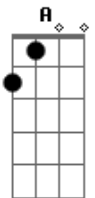

© ukulele-chords.com