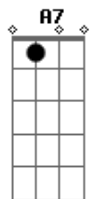

© ukulele-chords.com