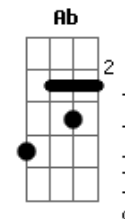

Cláudia Canção - Hoje Eu Quero Ser Grato

tom:

Intro: C Em Am G F

C
Pai, eu quero agradecer
F
E sempre reconhecer
Am G
A beleza do cuidado que
F
Tu tens por mim
C F
Sinto Tua alegria me fazendo companhia
Am G
Nos fracassos ou sucessos
F
Eu não estou só

C
Como um renovo no meu ordinário
F
Isso é mais que extraordinário
Am
É misericórdia, graça
F
É favor imerecido
C
Teu amor alcança minha vida
F
Como o Sol me aquece todo dia
Dm C
Os desafios vêm, lutas a gente tem
Dm G
Mas em tudo vejo Tua mão

C G
Hoje eu quero ser grato, obrigado
Dm
Eu sou falho, mas eu reconheço
F
Teu cuidado por mim não tem preço
C G
Obrigado, hoje eu quero ser grato
Dm
Desafios sei que vão chegar
F
Mas contigo do meu lado
G C
Sempre irei avançar
Em Am
Lararará, larará
F
Mas contigo do meu lado
G C
Nada pode me parar

(C Em)

C
Como um renovo no meu ordinário
F
Isso é mais que extraordinário
Am
É misericórdia, graça
F
É favor imerecido

Acordes

C
Teu amor alcança minha vida
F
Como o Sol me aquece todo dia
Dm C
Os desafios vêm, lutas a gente tem
Dm G
Mas em tudo vejo Tua mão

C G
Hoje eu quero ser grato, obrigado
Dm
Eu sou falho, mas eu reconheço
F G
Teu cuidado por mim não tem preço
C G
Obrigado, hoje eu quero ser grato
Dm
Desafios sei que vão chegar
F
Mas contigo do meu lado
G C
Sempre irei avançar
Em Am
Lararará, larará
F
Mas contigo do meu lado
G C
Nada pode me parar

Dm G
Do nascer ao pôr do Sol
C Em Am
Lá está a Tua mão
Dm G
Ao deitar, descanso bem
C
Tu sempre estás lá
G
Tu nunca me deixarás

C G
Hoje eu quero ser grato, obrigado
Dm
Eu sou falho, mas eu reconheço
F C Ab
Teu cuidado por mim não tem preço
Db Fm
Obrigado, hoje eu quero ser grato
Ebm
Desafios sei que vão chegar
Gb
Mas contigo do meu lado
Ab Db
Sempre irei avançar
Fm Bbm
Lararará, larará
Gb
Mas contigo do meu lado
Ab Db
Nada pode me parar
Fm Bbm
Lararará, larará
Gb
Mas contigo do meu lado
Ab Db
Nada pode me parar