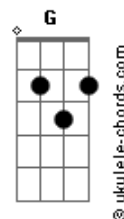

Cláudia Canção - Hoje Eu Quero Ser Grato

tom:

Intro: C Em Am G F

C
Pai, eu quero agradecer
F
E sempre reconhecer
Am G
A beleza do cuidado que
F
Tu tens por mim
C F
Sinto Tua alegria me fazendo companhia
Am G
Nos fracassos ou sucessos
F
Eu não estou só

C
Como um renovo no meu ordinário
F
Isso é mais que extraordinário
Am
É misericórdia, graça
F
É favor imerecido
C
Teu amor alcança minha vida
F
Como o Sol me aquece todo dia
Dm C
Os desafios vêm, lutas a gente tem
Dm G
Mas em tudo vejo Tua mão

C G
Hoje eu quero ser grato, obrigado
Dm
Eu sou falho, mas eu reconheço
F
Teu cuidado por mim não tem preço
C G
Obrigado, hoje eu quero ser grato
Dm
Desafios sei que vão chegar
F
Mas contigo do meu lado
G C
Sempre irei avançar
Em Am
Lararará, larará
F
Mas contigo do meu lado
G C
Nada pode me parar

(C Em)

C
Como um renovo no meu ordinário
F
Isso é mais que extraordinário
Am
É misericórdia, graça
F
É favor imerecido

Acordes

C
Teu amor alcança minha vida
F
Como o Sol me aquece todo dia
Dm C
Os desafios vêm, lutas a gente tem
Dm G
Mas em tudo vejo Tua mão

C G
Hoje eu quero ser grato, obrigado
Dm
Eu sou falho, mas eu reconheço
F G
Teu cuidado por mim não tem preço
C G
Obrigado, hoje eu quero ser grato
Dm
Desafios sei que vão chegar
F
Mas contigo do meu lado
G C
Sempre irei avançar
Em Am
Lararará, larará
F
Mas contigo do meu lado
G C
Nada pode me parar

Dm G
Do nascer ao pôr do Sol
C Em Am
Lá está a Tua mão
Dm G
Ao deitar, descanso bem
C
Tu sempre estás lá
G
Tu nunca me deixarás

C G
Hoje eu quero ser grato, obrigado
Dm
Eu sou falho, mas eu reconheço
F C Ab
Teu cuidado por mim não tem preço
Db Fm
Obrigado, hoje eu quero ser grato
Ebm
Desafios sei que vão chegar
Gb
Mas contigo do meu lado
Ab Db
Sempre irei avançar
Fm Bbm
Lararará, larará
Gb
Mas contigo do meu lado
Ab Db
Nada pode me parar
Fm Bbm
Lararará, larará
Gb
Mas contigo do meu lado
Ab Db
Nada pode me parar