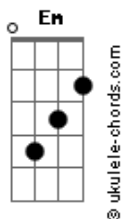

Cláudia Canção - Hoje Eu Quero Ser Grato

tom:

Intro: C Em Am G F

C
Pai, eu quero agradecer
F
E sempre reconhecer
Am G
A beleza do cuidado que
F
Tu tens por mim
C F
Sinto Tua alegria me fazendo companhia
Am G
Nos fracassos ou sucessos
F
Eu não estou só

C
Como um renovo no meu ordinário
F
Isso é mais que extraordinário
Am
É misericórdia, graça
F
É favor imerecido
C
Teu amor alcança minha vida
F
Como o Sol me aquece todo dia
Dm C
Os desafios vêm, lutas a gente tem
Dm G
Mas em tudo vejo Tua mão

C G
Hoje eu quero ser grato, obrigado
Dm
Eu sou falho, mas eu reconheço
F
Teu cuidado por mim não tem preço
C G
Obrigado, hoje eu quero ser grato
Dm
Desafios sei que vão chegar
F
Mas contigo do meu lado
G C
Sempre irei avançar
Em Am
Lararará, larará
F
Mas contigo do meu lado
G C
Nada pode me parar

(C Em)

C
Como um renovo no meu ordinário
F
Isso é mais que extraordinário
Am
É misericórdia, graça
F
É favor imerecido

Acordes

C
Teu amor alcança minha vida
F
Como o Sol me aquece todo dia
Dm C
Os desafios vêm, lutas a gente tem
Dm G
Mas em tudo vejo Tua mão

C G
Hoje eu quero ser grato, obrigado
Dm
Eu sou falho, mas eu reconheço
F G
Teu cuidado por mim não tem preço
C G
Obrigado, hoje eu quero ser grato
Dm
Desafios sei que vão chegar
F
Mas contigo do meu lado
G C
Sempre irei avançar
Em Am
Lararará, larará
F
Mas contigo do meu lado
G C
Nada pode me parar

Dm G
Do nascer ao pôr do Sol
C Em Am
Lá está a Tua mão
Dm G
Ao deitar, descanso bem
C
Tu sempre estás lá
G
Tu nunca me deixarás

C G
Hoje eu quero ser grato, obrigado
Dm
Eu sou falho, mas eu reconheço
F C Ab
Teu cuidado por mim não tem preço
Db Fm
Obrigado, hoje eu quero ser grato
Ebm
Desafios sei que vão chegar
Gb
Mas contigo do meu lado
Ab Db
Sempre irei avançar
Fm Bbm
Lararará, larará
Gb
Mas contigo do meu lado
Ab Db
Nada pode me parar
Fm Bbm
Lararará, larará
Gb
Mas contigo do meu lado
Ab Db
Nada pode me parar