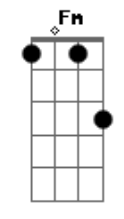

Cláudia Canção - Hoje Eu Quero Ser Grato

tom:

Intro: C Em Am G F

C
Pai, eu quero agradecer
F
E sempre reconhecer
Am G
A beleza do cuidado que
F
Tu tens por mim
C F
Sinto Tua alegria me fazendo companhia
Am G
Nos fracassos ou sucessos
F
Eu não estou só

C
Como um renovo no meu ordinário
F
Isso é mais que extraordinário
Am
É misericórdia, graça
F
É favor imerecido
C
Teu amor alcança minha vida
F
Como o Sol me aquece todo dia
Dm C
Os desafios vêm, lutas a gente tem
Dm G
Mas em tudo vejo Tua mão

C G
Hoje eu quero ser grato, obrigado
Dm
Eu sou falho, mas eu reconheço
F
Teu cuidado por mim não tem preço
C G
Obrigado, hoje eu quero ser grato
Dm
Desafios sei que vão chegar
F
Mas contigo do meu lado
G C
Sempre irei avançar
Em Am
Lararará, larará
F
Mas contigo do meu lado
G C
Nada pode me parar

(C Em)

C
Como um renovo no meu ordinário
F
Isso é mais que extraordinário
Am
É misericórdia, graça
F
É favor imerecido

Acordes

C
Teu amor alcança minha vida
F
Como o Sol me aquece todo dia
Dm C
Os desafios vêm, lutas a gente tem
Dm G
Mas em tudo vejo Tua mão

C G
Hoje eu quero ser grato, obrigado
Dm
Eu sou falho, mas eu reconheço
F G
Teu cuidado por mim não tem preço
C G
Obrigado, hoje eu quero ser grato
Dm
Desafios sei que vão chegar
F
Mas contigo do meu lado
G C
Sempre irei avançar
Em Am
Lararará, larará
F
Mas contigo do meu lado
G C
Nada pode me parar

Dm G
Do nascer ao pôr do Sol
C Em Am
Lá está a Tua mão
Dm G
Ao deitar, descanso bem
C
Tu sempre estás lá
G
Tu nunca me deixarás

C G
Hoje eu quero ser grato, obrigado
Dm
Eu sou falho, mas eu reconheço
F C Ab
Teu cuidado por mim não tem preço
Db Fm
Obrigado, hoje eu quero ser grato
Ebm
Desafios sei que vão chegar
Gb
Mas contigo do meu lado
Ab Db
Sempre irei avançar
Fm Bbm
Lararará, larará
Gb
Mas contigo do meu lado
Ab Db
Nada pode me parar
Fm Bbm
Lararará, larará
Gb
Mas contigo do meu lado
Ab Db
Nada pode me parar