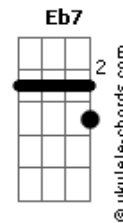

Claudia Barroso - Dona Tristeza

tom:

Intro: Ab Bb7 Eb Cm Fm
Bb7 Eb Fm7 Bb7

Eb
Foi o destino que fez meu caminho
Passar por você
Foi o destino que pôs em meu peito
Fm
Esse amor por você
Ab Bb7
Foi a maldade do mundo que fez
Eb Cm
Nossa briga um dia
Fm Bb7
Foi a saudade que fez meu olhar
Eb Fm7 Bb7
Chorar por você

Eb
Foi o destino que fez meu caminho
Passar por você
Foi o destino que pôs em meu peito
Fm
Esse amor por você
Ab Bb7
Foi a maldade do mundo que fez
Eb Cm

Acordes

Nossa briga um dia
Fm Bb7
Foi a saudade que fez meu olhar
Eb Eb7
Chorar por você

[Refrão]
Ab Bb7 Eb Cm
Ai ai ai, que saudade
Fm7 Bb7 Eb Eb7
Dona tristeza chorando baixinho em meu coração
Ab Bb7 Eb Cm
Ai ai ai, que saudade
Fm7 Bb7 Eb Fm7 Bb7
Dona tristeza brincando comigo de solidão

[Solo] **Eb Fm Ab**
Bb7 Eb Eb7

[Refrão]
Ab Bb7 Eb Cm
Ai ai ai, que saudade
Fm7 Bb7 Eb Eb7
Dona tristeza chorando baixinho em meu coração
Ab Bb7 Eb Cm
Ai ai ai, que saudade
Fm7 Bb7 Eb
Dona tristeza brincando comigo de solidão