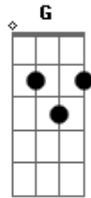

Claudete Soares - Beijo Sideral

Tom: C

C F G
 Vou pelas ruas errante

C
 No peito um coração feliz de amante

F G
 Distante das dores

C F G
 Entro na sala, no quarto
 E lanço sobre o amado

C F
 O corpo amante distante

G C
 Do mundo em pleno céu

C7
 Se acoplam

F Em Dm
 Os corpos de metal

C C7
 Deitam no vácuo e se integram

F G
 Num beijo sideral

Em
 Rasgando o ar

Eb7 Em
 Lançam ao mar

Eb7 Em
 Gotas de amor

Eb7 Em
 Sangue de amar

Eb7 Em G
 Com o meu lençol

Eb7 Em
 Puro de amor

Eb7 Em
 Eu faço um véu

Eb7 G
 Pra quem amou

Acordes

© ukulele-chords.com

© ukulele-chords.com