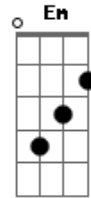

© ukulele-chords.com