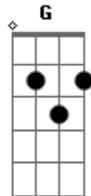

Claudete Soares - Beijo Sideral

Tom: C

C F G
Vou pelas ruas errante

C
No peito um coração feliz de amante

F G
Distante das dores

C F G
Entro na sala, no quarto
E lanço sobre o amado

C F
O corpo amante distante

G C
Do mundo em pleno céu

C7
Se acoplam

F Em Dm
Os corpos de metal

C C7
Deitam no vácuo e se integram

F G
Num beijo sideral

Em
Rasgando o ar

Eb7 Em
Lançam ao mar

Eb7 Em
Gotas de amor

Eb7 Em
Sangue de amar

Eb7 Em G
Com o meu lençol

Eb7 Em
Puro de amor

Eb7 Em
Eu faço um véu

Eb7 G
Pra quem amou

Acordes

© ukulele-chords.com

© ukulele-chords.com