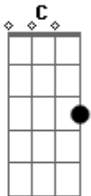

Claudete Soares - Beijo Sideral

Tom: C

C F G
Vou pelas ruas errante

C
No peito um coração feliz de amante

F G
Distante das dores

C F G
Entro na sala, no quarto
E lanço sobre o amado

C F
O corpo amante distante

G C
Do mundo em pleno céu

C7
Se acoplam

F Em Dm
Os corpos de metal

C C7
Deitam no vácuo e se integram

F G
Num beijo sideral

Em
Rasgando o ar

Eb7 Em
Lançam ao mar

Eb7 Em
Gotas de amor

Eb7 Em
Sangue de amar

Eb7 Em G
Com o meu lençol

Eb7 Em
Puro de amor

Eb7 Em
Eu faço um véu

Eb7 G
Pra quem amou

Acordes

© ukulele-chords.com

© ukulele-chords.com