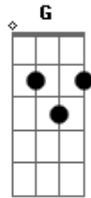

Claudete Soares - Beijo Sideral

Tom: C

C F G
Vou pelas ruas errante

C
No peito um coração feliz de amante

F G
Distante das dores

C F G
Entro na sala, no quarto
E lanço sobre o amado

C F
O corpo amante distante

G C
Do mundo em pleno céu

C7
Se acoplam

F Em Dm
Os corpos de metal

C C7
Deitam no vácuo e se integram

F G
Num beijo sideral

Em
Rasgando o ar

Eb7 Em
Lançam ao mar

Eb7 Em
Gotas de amor

Eb7 Em
Sangue de amar

Eb7 Em G
Com o meu lençol

Eb7 Em
Puro de amor

Eb7 Em
Eu faço um véu

Eb7 G
Pra quem amou

Acordes

© ukulele-chords.com

© ukulele-chords.com