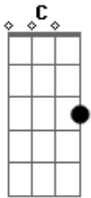

Claudete Soares - Beijo Sideral

Tom: C

C F G
Vou pelas ruas errante

C
No peito um coração feliz de amante

F G
Distante das dores

C F G
Entro na sala, no quarto
E lanço sobre o amado

C F
O corpo amante distante

G C
Do mundo em pleno céu

C7
Se acoplam

F Em Dm
Os corpos de metal

C C7
Deitam no vácuo e se integram

F G
Num beijo sideral

Em
Rasgando o ar

Eb7 Em
Lançam ao mar

Eb7 Em
Gotas de amor

Eb7 Em
Sangue de amar

Eb7 Em G
Com o meu lençol

Eb7 Em
Puro de amor

Eb7 Em
Eu faço um véu

Eb7 G
Pra quem amou

Acordes

© ukulele-chords.com

© ukulele-chords.com