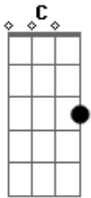

Claudete Soares - Beijo Sideral

Tom: C

C F G
 Vou pelas ruas errante

C
 No peito um coração feliz de amante

F G
 Distante das dores

C F G
 Entro na sala, no quarto
 E lanço sobre o amado

C F
 O corpo amante distante

G C
 Do mundo em pleno céu

C7
 Se acoplam

F Em Dm
 Os corpos de metal

C C7
 Deitam no vácuo e se integram

F G
 Num beijo sideral

Em
 Rasgando o ar

Eb7 Em
 Lançam ao mar

Eb7 Em
 Gotas de amor

Eb7 Em
 Sangue de amar

Eb7 Em G
 Com o meu lençol

Eb7 Em
 Puro de amor

Eb7 Em
 Eu faço um véu

Eb7 G
 Pra quem amou

Acordes

© ukulele-chords.com

© ukulele-chords.com