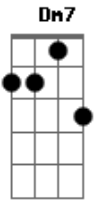

© ukulele-chords.com