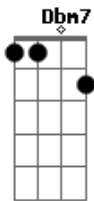

© ukulele-chords.com