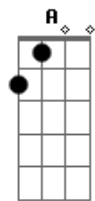

Clauber Teixeira - Bom Pastor

Tom: A

A
D
Gbm7
Sentado à beira do caminho eu fiquei, e vendo a vida passar e não lute ee ei, e veio as

E
Dbm7 Gbm7 A E Dbm7 D
Tempestades em meio as decepções e alguém me falou de um bom pastor;

Refrão:
A D A

D E D
Pra que ficar? Chorar e lamentar se o bom pastor quer te curar, se o bom pastor quer

E A
Te ajudar a caminhar. 2X

A E
D
Por que te olhas no espelho e não achas nem um valor se Deus te olhas por dentro e te

A E Gbm7
Dbm7 Gbm7 Dbm7 D E
Tens amor ô ô agora estende as suas as mãos ele te sustentará e nos seus braços ele te

A E
Levará

Acordes

© ukulele-chords.com

© ukulele-chords.com

© ukulele-chords.com

© ukulele-chords.com