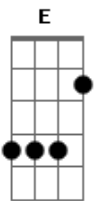

Clauber Teixeira - Bom Pastor

Tom: A

A
D
Gbm7
Sentado à beira do caminho eu fiquei, e vendo a vida passar e não lute ee ei, e veio as

E
Dbm7 Gbm7 A E Dbm7 D
Tempestades em meio as decepções e alguém me falou de um bom pastor;

Refrão:
A D A

D E D
Pra que ficar? Chorar e lamentar se o bom pastor quer te curar, se o bom pastor quer

E A
Te ajudar a caminhar. 2X

A E
D
Por que te olhas no espelho e não achas nem um valor se Deus te olhas por dentro e te

A E Gbm7
Dbm7 Gbm7 Dbm7 D E
Tens amor ô ô agora estende as suas as mãos ele te sustentará e nos seus braços ele te

A E
Levará

Acordes

© ukulele-chords.com

© ukulele-chords.com

© ukulele-chords.com

© ukulele-chords.com