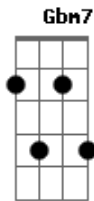

Clauber Teixeira - Bom Pastor

Tom: A

A
D
Gbm7
Sentado à beira do caminho eu fiquei, e vendo a vida passar e não lute ee ei, e veio as

E
Dbm7 Gbm7 A E Dbm7 D
Tempestades em meio as decepções e alguém me falou de um bom pastor;

A E Gbm7
Dbm7 Gbm7 Dbm7 D E
Tens amor ô ô agora estende as suas as mãos ele te sustentará e nos seus braços ele te

A E
Levará

Acordes

© ukulele-chords.com

© ukulele-chords.com

© ukulele-chords.com

© ukulele-chords.com