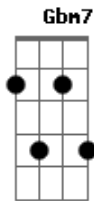

© ukulele-chords.com