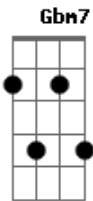

© ukulele-chords.com