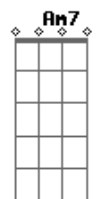

© ukulele-chords.com