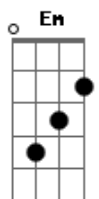

Clau Oliveira - O Bom Caminho

tom:

Intro: Em C G C

Em C G C
Existe um caminho, só um caminho

G D C
Que leva ao mar de Cristal

Em C G C
As ruas de ouro, moradas eternas

G C
Só encontrarão através de Ti

Am G C D
Mas há pedras no caminho, pedradas no caminho

Am G D D
Existe uma cruz pra carregar

Am G C D
A porta é estreita mas há esperança

Am G C D D
Do outro lado te encontrarei, Jesus!

G D G C
Eu seguirei teu caminho, seguirei o bom caminho

Em D C
Pelas veredas da Justiça seguirei

G D G C
Mesmo se for apertado e difícil de andar

Em D Am7 C
Te seguirei e encontrarei a paz!

G D C
A paz!

Acordes

© ukulele-chords.com

© ukulele-chords.com

© ukulele-chords.com

© ukulele-chords.com

© ukulele-chords.com

© ukulele-chords.com

© ukulele-chords.com

Am G C D
Mas há pedras no caminho, pedradas no caminho

Am G D D
Existe uma cruz pra carregar

Am G C D
A porta é estreita mas há esperança

Am G C D D
Do outro lado te encontrarei, Jesus!