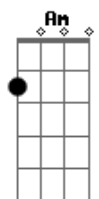

Am G D D
Existe uma cruz pra carregar

Am G C D
A porta é estreita mas há esperança

Am G C D D
Do outro lado te encontrarei, Jesus!

G D G C
Eu seguirei teu caminho, seguirei o bom caminho

Em D C
Pelas veredas da Justiça seguirei

G D G C
Mesmo se for apertado e difícil de andar

Em D Am7 C
Te seguirei e encontrarei a paz!

G D C
A paz!

Acordes

© ukulele-chords.com

© ukulele-chords.com

© ukulele-chords.com

© ukulele-chords.com