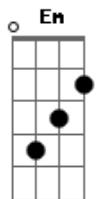

© ukulele-chords.com