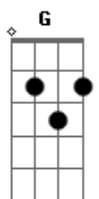

Clau Oliveira - O Bom Caminho

tom:

Intro: Em C G C

Em C G C
Existe um caminho, só um caminho

G D C
Que leva ao mar de Cristal

Em C G C
As ruas de ouro, moradas eternas

G C
Só encontrarão através de Ti

Am G C D
Mas há pedras no caminho, pedradas no caminho

Am G D D
Existe uma cruz pra carregar

Am G C D
A porta é estreita mas há esperança

Am G C D D
Do outro lado te encontrarei, Jesus!

G D G C
Eu seguirei teu caminho, seguirei o bom caminho

Em D C
Pelas veredas da Justiça seguirei

G D G C
Mesmo se for apertado e difícil de andar

Em D Am7 C
Te seguirei e encontrarei a paz!

G D C
A paz!

Acordes

© ukulele-chords.com

© ukulele-chords.com

© ukulele-chords.com

© ukulele-chords.com

© ukulele-chords.com

© ukulele-chords.com

© ukulele-chords.com

Am G C D
Mas há pedras no caminho, pedradas no caminho

Am G D D
Existe uma cruz pra carregar

Am G C D
A porta é estreita mas há esperança

Am G C D D
Do outro lado te encontrarei, Jesus!