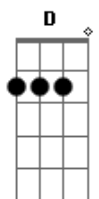

Clau Oliveira - O Bom Caminho

tom:

Intro: Em C G C

Em C G C
Existe um caminho, só um caminho

G D C
Que leva ao mar de Cristal

Em C G C
As ruas de ouro, moradas eternas

G C
Só encontrarão através de Ti

Am G C D
Mas há pedras no caminho, pedradas no caminho

Am G D D
Existe uma cruz pra carregar

Am G C D
A porta é estreita mas há esperança

Am G C D D
Do outro lado te encontrarei, Jesus!

G D G C
Eu seguirei teu caminho, seguirei o bom caminho

Em D C
Pelas veredas da Justiça seguirei

G D G C
Mesmo se for apertado e difícil de andar

Em D Am7 C
Te seguirei e encontrarei a paz!

G D C
A paz!

Acordes

© ukulele-chords.com