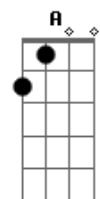

© ukulele-chords.com

Am G C D
Mas há pedras no caminho, pedradas no caminho

Am G D D
Existe uma cruz pra carregar

Am G C D
A porta é estreita mas há esperança

Am G C D D
Do outro lado te encontrarei, Jesus!

G D G C
Eu seguirei teu caminho, seguirei o bom caminho

Em D C
Pelas veredas da Justiça seguirei

G D G C
Mesmo se for apertado e difícil de andar

Em D Am7 C
Te seguirei e encontrarei a paz!

G D C
A paz!

Espontâneo

G D
A paz que o mundo não conhece

C
A paz que o mundo não pode dar

Em D C
A paz que excede todo o entendimento Jesus

G D C
A Paz

Em D C G
A tua Paz