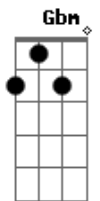

© ukulele-chords.com