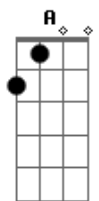

Clarice Falcão - Monomania

Tom: **A**

Primeira Parte:

A
Já te fiz muita canção
Gbm
São quatro, ou cinco, ou seis, ou mais
E
Eu sei demais
D
Que tá demais
A
Eu chego com um violão
Gbm
Você só tá querendo paz
E
Você desvia pra cozinha
D
E eu vou cantando atrás

Refrão:

A
Hoje eu falei, pra mim
Gbm
Jurei até
E **D**
Que essa não seria pra você
E agora é

A
Hoje eu falei Pra mim
Gbm
Jurei até
E **D**
Que essa não seria pra você

Segunda Parte:

A
Se juntar cada verso meu
Gbm
E comparar vai dar pra ver
E **D**
Tem mais você que nota dó
A
Eu vou ter que me controlar
Gbm
Se um dia eu quero enriquecer
E
Quem vai comprar esse cd
D
Sobre uma pessoa só

Refrão:

A
Hoje eu falei, pra mim

Gbm
Jurei até
E **D**
Que essa não seria pra você
E agora é
A
Hoje eu falei Pra mim
Gbm
Jurei até
E **D** **Dm**
Que essa não seria pra você

Base Refrão:

A Gbm E D
A Gbm E D Dm

Segunda Parte:

A
Se juntar cada verso meu
Gbm
E comparar vai dar pra ver
E **D**
Tem mais você que nota dó

A
Eu vou ter que me controlar
Gbm
Se um dia eu quero enriquecer
E
Quem vai comprar esse cd
D
Sobre uma pessoa só

Refrão:

A
Hoje eu falei, pra mim
Gbm
Jurei até
E **D**
Que essa não seria pra você
E agora é

A
Hoje eu falei Pra mim
Gbm
Jurei até
E **D** **Dm**
Que essa não seria pra você

Base Refrão:

A Gbm E D
A Gbm E D Dm A

Acordes

© ukulele-chords.com