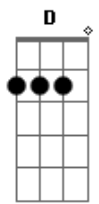

Clarice Falcão - Deve Ter Sido Eu

Tom: **D**

Intro: **D, G, A**

D, G, A
Eu já não amo mais você
D, G, E
Mais eu ainda odeio essa menina
D, G, E
Eu já joguei no lixo o seu tênis

Seu casaco e seu isqueiro

A
Mas eu sei
D, Em7
Que se por alguma mágica
G, A
O prato dela vêm com amendoim
D, Em7
E ela é alérgica
G, A
E o cozinheiro só repete assim
D, Em7
Cadê a lógica?
G, A, Em7
Se ela for parar no hospital

Passando muito mau

D
Deve ter sido eu

D, G, A
Eu já não amo mais você
D, G, E
Mais eu ainda odeio essa menina
D, G, E
Eu não sei mais a placa do seu carro

Não me lembro do seu cheiro

A
Mas eu sei
D, Em7
Que numa tarde fatídica
G, A
Se ela de repente tropeçar
D, Em7
Na rua Angélica

G, A
E todo mundo em volta gargalhar
D, Em7
Como é patética
G, A, Em7
Se ela implorar aos céus em vão

Pra entrar dentro do chão

D
Deve ter sido eu

Bm, Em, G, Em, G, D
Meu coração já parou de parar por você
Bm, Em, G, Em, (D)
Já te respondo com a voz de alguém que é normal
Bm, Em, G, Em, G, D
Ela aparece o meu corpo começa a ferver
Bm, Em, G, Em, D
Que nem o coelho do cara em Atração Fatal
Bm, G, A
Aliás esse plano não é mal

D, G, A
Eu já não amo mais você
D, G, E
Mais eu ainda odeio essa menina
D, G, E
Eu não sei mais se o seu aniversário

Era mesmo em fevereiro

A
Mas eu sei
D, Em7
Que se num dia do coligo
G, A
Ela se arruma e sai
D, Em7
Sobre um sol fantástico
G, A, D, Em7
E eis que sobre ela cai um raio histórico
G, A
Que divide o corpo dela em dois
G, A
E sobra o pó depois
D
Deve ter sido Deus

Acordes

© ukulele-chords.com