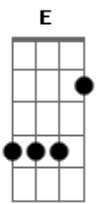

© ukulele-chords.com