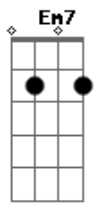

© ukulele-chords.com