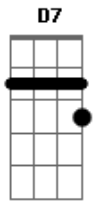

© ukulele-chords.com