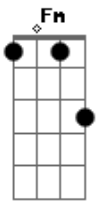

Clara Nunes - Tudo É Ilusão

tom:

Intro: Gm D7 Gm
Gm
Não
Cm F7 Bb
Não foi surpresa para mim
D7 Gm
Por que
Eb7 Am D7
Tudo na vida tem fim
Gm Dm
Eu esperei com resignação
Am D7 Gm D7

O triste dia da separação

Gm Gm
Vai, meu amor siga o teu destino
Fm G7 Cm Ab7
Que eu seguirei o meu
Gm D7 Gm
Seja feliz, adeus
Cm F7 Cm F7
Nada dura eternamente
Cm F7 Bb D7 Gm
Tudo na vida é ilusão
A7 Dm
Eu sabia que, mais cedo ou mais tarde
Gm A7 Dm G7 Cm D7
Chegaria o dia da separação

Acordes

© ukulele-chords.com