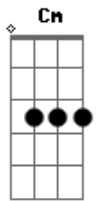

© ukulele-chords.com