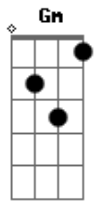

© ukulele-chords.com