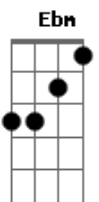

© ukulele-chords.com