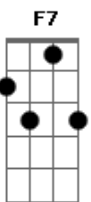

© ukulele-chords.com