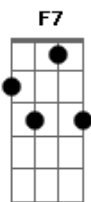

F7
© ukulele-chords.com