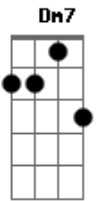

Clara Nunes - Pau de Arara

tom:

Am

Intro: Dm7 G7 C Am7 F7 E7
Am7 F7 E7 Am7 E7

Quando eu vim do sertão, seu moço, do meu bodocó

A maleta era um saco e o cadeado era o nó

Só trazia a coragem e a cara

Viajando num pau de arara

F7 E7 Am7
Eu penei, mas aqui cheguei

F7 E7 Am7
Eu penei, mas aqui cheguei

G7
Trouxe o triângulo no matulão

C
Trouxe o gonguê no matulão

Gbm7 B7 E7
Trouxe o zabumba dentro do matulão

A7 A7 Dm7 Fm7
Xote, maracatu e baião

Am7 F7 E7 Am7
Tudo isso eu trouxe no meu matulão

Acordes

© ukulele-chords.com

© ukulele-chords.com

© ukulele-chords.com

© ukulele-chords.com

© ukulele-chords.com

© ukulele-chords.com