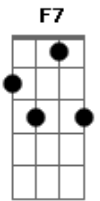

© ukulele-chords.com