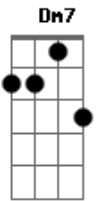

© ukulele-chords.com