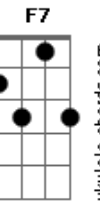

Clara Nunes - Pau de Arara

tom:

Am

Intro: Dm7 G7 C Am7 F7 E7
Am7 F7 E7 Am7 E7

Quando eu vim do sertão, seu moço, do meu bodocó

A maleta era um saco e o cadeado era o nó

Só trazia a coragem e a cara

Viajando num pau de arara

F7 E7 Am7
Eu penei, mas aqui cheguei

F7 E7 Am7
Eu penei, mas aqui cheguei

G7
Trouxe o triângulo no matulão

C
Trouxe o gonguê no matulão

Gbm7 B7 E7
Trouxe o zabumba dentro do matulão

A7 A7 Dm7 Fm7
Xote, maracatu e baião

Am7 F7 E7 Am7
Tudo isso eu trouxe no meu matulão

Acordes

© ukulele-chords.com

© ukulele-chords.com

© ukulele-chords.com

© ukulele-chords.com

© ukulele-chords.com

© ukulele-chords.com