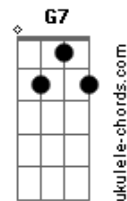

© ukulele-chords.com