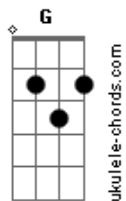

© ukulele-chords.com