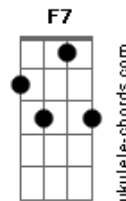

© ukulele-chords.com