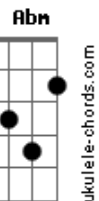

© ukulele-chords.com