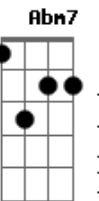

© ukulele-chords.com