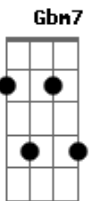

E B7
 Portela apresenta
 E B7 E Db7 Gbm7
 Portela apresenta do folclore tradições
 Gbm7 B7
 Milagres do sertão à mata virgem
 Gbm7 B7 E
 Assombrada com mil tentações

E
 Cy, a rainha mãe do mato
 E A
 Macunaíma fascinou
 Am E
 E ao luar se fez poema
 Db7 Gbm7
 Mas ao filho encarnado
 B7 E
 Toda maldição levou

E Db7 Gbm7
 Macunaíma índio, branco, catimbeiro
 Gbm7 B7
 Negro, sonso, feiticeiro
 B7 E B7
 Mata a cobra e dá um nó

E Db7 Gbm7
 Macunaíma índio, branco, catimbeiro
 Gbm7 B7
 Negro, sonso, feiticeiro
 B7 E B7
 Mata a cobra e dá um nó
 E Db7 Gbm7
 Cy em forma de estrela
 B7 E
 A Macunaíma dá
 A Gbm7 E
 Um talismã que ele perde e sai a vagar
 B7
 Olha encanta!

E A E
 Canta o uirapuru e encanta
 E Db7 Gbm7
 Liberta a magoa do seu triste coração
 Gbm7 B7 E E7
 Negrinho do pastoreiro foi a sua salvação

E7 A
 E derrotando o gigante
 B7 Abm7 Db7
 Era o marques Piaimã
 F#M7 B7 E
 Macunaíma volta com a muiiraquitã
 E E7 A Gbm7 E
 Marupiara na luta e no amor
 E Db7 Gbm7
 Quando sua pedra para sempre o monstro levou
 B7 E
 O nosso herói assim cantou

A E
 Vou-me embora, vou-me embora
 B7 E
 Eu aqui volto mais não
 Db7 Gbm7
 Vou morar no infinito
 B7 E
 E virar constelação

Acordes

© ukulele-chords.com

© ukulele-chords.com

© ukulele-chords.com

© ukulele-chords.com