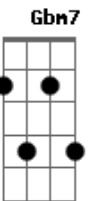

E B7
 Portela apresenta
 E B7 E Db7 Gbm7
 Portela apresenta do folclore tradições
 Gbm7 B7
 Milagres do sertão à mata virgem
 Gbm7 B7 E
 Assombrada com mil tentações

E
 Cy, a rainha mãe do mato
 E A
 Macunaíma fascinou
 Am E
 E ao luar se fez poema
 Db7 Gbm7
 Mas ao filho encarnado
 B7 E
 Toda maldição levou

E Db7 Gbm7
 Macunaíma índio, branco, catimbeiro
 Gbm7 B7
 Negro, sonso, feiticeiro
 B7 E B7
 Mata a cobra e dá um nó

E Db7 Gbm7
 Macunaíma índio, branco, catimbeiro
 Gbm7 B7
 Negro, sonso, feiticeiro
 B7 E B7
 Mata a cobra e dá um nó
 E Db7 Gbm7
 Cy em forma de estrela
 B7 E
 A Macunaíma dá
 A Gbm7 E
 Um talismã que ele perde e sai a vagar
 B7
 Olha encanta!

E A E
 Canta o uirapuru e encanta
 E Db7 Gbm7
 Liberta a magoa do seu triste coração
 Gbm7 B7 E E7
 Negrinho do pastoreiro foi a sua salvação

E7 A
 E derrotando o gigante
 B7 Abm7 Db7
 Era o marques Piaimã
 F#M7 B7 E
 Macunaíma volta com a muiiraquitã
 E E7 A Gbm7 E
 Marupiara na luta e no amor
 E Db7 Gbm7
 Quando sua pedra para sempre o monstro levou
 B7 E
 O nosso herói assim cantou

A E
 Vou-me embora, vou-me embora
 B7 E
 Eu aqui volto mais não
 Db7 Gbm7
 Vou morar no infinito
 B7 E
 E virar constelação

Acordes

© ukulele-chords.com

© ukulele-chords.com

© ukulele-chords.com

© ukulele-chords.com