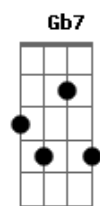

© ukulele-chords.com