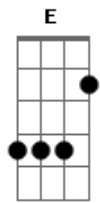

© ukulele-chords.com

Tanto tiempo regando nuestros frutos
Bm E A
Sacar jugo del miedo de los dos

A A7 F
¿Será nuestro último adiós?

Bm E
Si tu copa esta vacía

A A7 F
Beberás de mi armonía

Bm E A
Por tu sed exprimís todo mi dolor

Bm E
Es la pulpa de la vida

A A7 F
Fue tu culpa y no la mía

Bm E
Si te amo y te entregue mi corazón