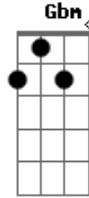

© ukulele-chords.com