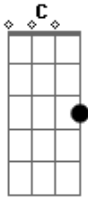

© ukulele-chords.com

© ukulele-chords.com