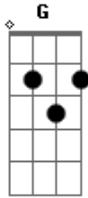

Clamor pelas Nações - Voto

Tom: **D**
Intro: (**D** - **C**) 2x

D **C**
Te dou minha fidelidade
G **D**
Entrego tudo ao meu Rei
D **C**
Um voto que o mundo nunca entenderá

G **D**
Lealdade a Ele é tudo
A **Bm** **Gbm**
Eu serei Teu e Tu serás meu
G **A**
Entrego tudo ao meu Amado... 2X
Solo (**D** - **C** - **G** - **Bm** - **A**)

Acordes

© ukulele-chords.com

© ukulele-chords.com

© ukulele-chords.com

© ukulele-chords.com

© ukulele-chords.com

© ukulele-chords.com