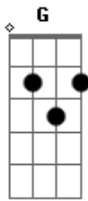

Clamor pelas Nações - Voto

Tom: **D**
Intro: (**D** - **C**) 2x

D **C**
Te dou minha fidelidade
G **D**
Entrego tudo ao meu Rei
D **C**
Um voto que o mundo nunca entenderá

G **D**
Lealdade a Ele é tudo
A **Bm** **Gbm**
Eu serei Teu e Tu serás meu
G **A**
Entrego tudo ao meu Amado... 2X
Solo (**D** - **C** - **G** - **Bm** - **A**)

Acordes

© ukulele-chords.com

© ukulele-chords.com

© ukulele-chords.com

© ukulele-chords.com

© ukulele-chords.com

© ukulele-chords.com