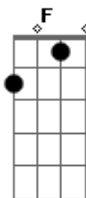

© ukulele-chords.com