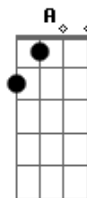

© ukulele-chords.com