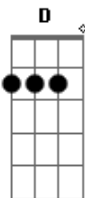

Clamor pelas Nações - Que Amor É Esse / Ousado Amor (Pot-Pourri)

Tom: C

(forma dos acordes no tom de D)

Afinação: D G C F A D Bm

A
Oooooh... oooooh oooooh
G D
Oooh ooh... ooh oooooh
Bm A G D
Ainda existem aqueles que queimam por ti
Bm A G D
Ainda existem sonhadores usados por ti

Bm A G
Antes de eu falar tu cantavas sobre mim
Bm A G
Tu tens sido bom, tão bom pra mim
Bm A G
Antes de eu respirar, sopraste tua vida em mim
Bm A G
Tens sido tão bom, tão bom pra mim

Bm A G D
Oh impressionante, infinito, ousado amor de deus
Bm A G D
Deixa as noventa e nove só pra vir me encontrar
Bm A G D
Não posso comprá-lo, nem merecê-lo... mas por mim se entregou
Bm A G D
Oh impressionante, infinito, ousado amor de deus

Bm A G
Inimigo eu fui, mas teu amor lutou por mim
Bm A G
Tens sido tão bom, tão bom pra mim
Bm A G
Não tinha valor, mas tudo pagou por mim
Bm A G

Tens sido tão bom, tão bom pra mim

Bm A G D
Oh impressionante, infinito, ousado amor de deus
Bm A G D
Deixa as noventa e nove só pra vir me encontrar
Bm A G D
Não posso comprá-lo, nem merecê-lo... mas por mim se entregou
Bm A G D
Oh impressionante, infinito, ousado amor de deus

Bm A G D
Traz luz para as sombras, escala montanhas pra me encontrar
Bm A G D
Derruba muralhas, destrói as mentiras pra me encontrar

Bm A G D
Oh impressionante, infinito, ousado amor de deus
Bm A G D
Deixa as noventa e nove só pra vir me encontrar
Bm A G D
Não posso comprá-lo, nem merecê-lo... mas por mim se entregou
Bm A G D
Oh impressionante, infinito, ousado amor de deus

Bm A G D
Que amor é esse? que amor é esse? eu não entendo!
Bm A G D
Que amor é esse? que amor é esse? eu não entendo!

Bm A G
D
Que conquistou meu coração, quebrou minhas razões, me esvaziou de mim
Bm A G
D
Que conquistou meu coração, quebrou minhas razões, me esvaziou de mim

Acordes

© ukulele-chords.com

© ukulele-chords.com

© ukulele-chords.com

© ukulele-chords.com