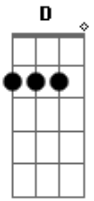

Clamor Dos Filhos - Renúncia / Que Tu Queres Escolher

Tom: A

A
Renuncio a mim mesmo
Gbm E D
Renuncio a está vida
A
Renuncio a este mundo
Gbm E A D E E
Renuncio por amor a ti

D A Bm
A minha renúncia e o sinal
Bm E E
Da minha vida aliança
D A Bm Bm E E
Por amor a Ti levarei minha Cruz
D A Bm
A minha renúncia é sinal
Bm E E
Do meu pacto de amor
D E
Jamais te esquecerei
A D
Pra sempre te amarei

A
A minha coroa
Gbm E
Entrego aos teus és
A
Negar a mim mesmo
A D E E
Pra viver pra ti

D A Bm
A minha renúncia e o sinal
Bm E E
Da minha vida aliança
D A Bm Bm E E
Por amor a Ti levarei minha Cruz
D A Bm
A minha renúncia é sinal
Bm E E
Do meu pacto de amor
D E
Jamais te esquecerei
A D
Pra sempre te amarei

Gbm E D

Pode vir o mar e a
Gbm E D
Tempestade também
Gbm E A D E
Podem fazer barulho os trovões
D E
Pra sempre te amarei

D A Bm
A minha renúncia e o sinal
Bm E E A
Da minha vida aliança
D A Bm Bm E E
Por amor a Ti levarei minha Cruz
D A Bm
A minha renúncia é sinal
Bm E E
Do meu pacto de amor
D E
Jamais te esquecerei
A D A
Pra sempre te amarei

Bm
O que tu queres escolher, hoje para Ti
E A
Você é livre e pode ir
D E
Eu respondo assim Senhor
A Gbm
Para onde eu irei
Bm Bm
Se tu tens as palavras
E E A
De vida eterna?
A Bm
Não partirei, mas ficarei
E A
Minha orelha podes furar
D E
Não por medo, nem por
A Gbm D E A
Obrigação, mas por amor Te servirei
A Bm
Escolho a ti, És a melhor parte
E A
O meu amado e meu grande Rei
D E A Bm E A
E por toda a eternidade te Adorarei, Senhor

Acordes

© ukulele-chords.com

© ukulele-chords.com

© ukulele-chords.com

© ukulele-chords.com

© ukulele-chords.com