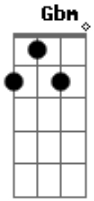

© ukulele-chords.com

© ukulele-chords.com