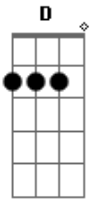

Clamor Dos Filhos - Renúncia / Que Tu Queres Escolher

Tom: A

A
Renuncio a mim mesmo
Gbm E D
Renuncio a está vida
A
Renuncio a este mundo
Gbm E A D E E
Renuncio por amor a ti

D A Bm
A minha renúncia e o sinal
Bm E E
Da minha vida aliança
D A Bm Bm E E
Por amor a Ti levarei minha Cruz
D A Bm
A minha renúncia é sinal
Bm E E
Do meu pacto de amor
D E
Jamais te esquecerei
A D
Pra sempre te amarei

A
A minha coroa
Gbm E
Entrego aos teus és
A
Negar a mim mesmo
A D E E
Pra viver pra ti

D A Bm
A minha renúncia e o sinal
Bm E E
Da minha vida aliança
D A Bm Bm E E
Por amor a Ti levarei minha Cruz
D A Bm
A minha renúncia é sinal
Bm E E
Do meu pacto de amor
D E
Jamais te esquecerei
A D
Pra sempre te amarei

Gbm E D

Pode vir o mar e a
Gbm E D
Tempestade também
Gbm E A D E
Podem fazer barulho os trovões
D E

Pra sempre te amarei
D A Bm
A minha renúncia e o sinal
Bm E E A
Da minha vida aliança
D A Bm Bm E E
Por amor a Ti levarei minha Cruz
D A Bm
A minha renúncia é sinal
Bm E E
Do meu pacto de amor
D E
Jamais te esquecerei
A D A
Pra sempre te amarei

Bm
O que tu queres escolher, hoje para Ti
E A
Você é livre e pode ir
D E
Eu respondo assim Senhor
A Gbm
Para onde eu irei
Bm Bm
Se tu tens as palavras
E E A
De vida eterna?
A Bm
Não partirei, mas ficarei
E A
Minha orelha podes furar
D E
Não por medo, nem por
A Gbm D E A
Obrigação, mas por amor Te servirei
A Bm
Escolho a ti, És a melhor parte
E A
O meu amado e meu grande Rei
D E A Bm E A
E por toda a eternidade te Adorarei, Senhor

Acordes

© ukulele-chords.com

© ukulele-chords.com

© ukulele-chords.com

© ukulele-chords.com

© ukulele-chords.com