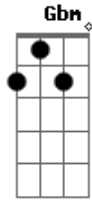

© ukulele-chords.com