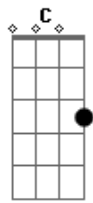

Cirque Du Soleil - Séisouso

Tom: G
Intro: Em Em C B7

Em Em
Epouta quoula séisouso
C B7
Séisouso koué souma

Em Em
Epouta quoula séisouso
C E

Séisouso své mada

Am D G Em
Sétou sima svédjabo
C B7 E7
Toulío es svédjabo sima

Am D G Em
Sétou sima svédjabo
C B7 Em
Toulío es svédjabo sima

2x

Acordes

© ukulele-chords.com

© ukulele-chords.com

© ukulele-chords.com

© ukulele-chords.com

© ukulele-chords.com