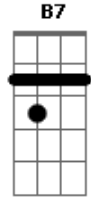

Cirque Du Soleil - Séisouso

Tom: G
Intro: Em Em C B7

Em Em
Epouta quoula séisouso
C B7
Séisouso koué souma

Em Em
Epouta quoula séisouso
C E

Séisouso své mada

Am D G Em
Sétou sima svédjabo
C B7 E7
Toulío es svédjabo sima

Am D G Em
Sétou sima svédjabo
C B7 Em
Toulío es svédjabo sima

2x

Acordes

© ukulele-chords.com

© ukulele-chords.com

© ukulele-chords.com

© ukulele-chords.com

© ukulele-chords.com