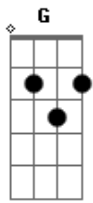

Cirque Du Soleil - Séisouso

Tom: G
Intro: Em Em C B7

Em Em
Epouta quoula séisouso
C B7
Séisouso koué souma

Em Em
Epouta quoula séisouso
C E

Séisouso své mada

Am D G Em
Sétou sima svédjabo
C B7 E7
Toulío es svédjabo sima

Am D G Em
Sétou sima svédjabo
C B7 Em
Toulío es svédjabo sima

2x

Acordes

© ukulele-chords.com

© ukulele-chords.com

© ukulele-chords.com

© ukulele-chords.com

© ukulele-chords.com