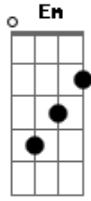

Cirque Du Soleil - Séisouso

Tom: G
Intro: Em Em C B7

Em Em
Epouta quoula séisouso
C B7
Séisouso koué souma

Em Em
Epouta quoula séisouso
C E

Séisouso své mada

Am D G Em
Sétou sima svédjabo
C B7 E7
Toulío es svédjabo sima

Am D G Em
Sétou sima svédjabo
C B7 Em
Toulío es svédjabo sima

2x

Acordes

© ukulele-chords.com

© ukulele-chords.com

© ukulele-chords.com

© ukulele-chords.com

© ukulele-chords.com