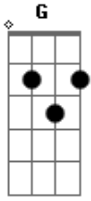

Cirque Du Soleil - Séisouso

Tom: G
Intro: Em Em C B7

Em Em
Epouta quoula séisouso
C B7
Séisouso koué souma

Em Em
Epouta quoula séisouso
C E

Séisouso své mada

Am D G Em
Sétou sima svédjabo
C B7 E7
Toulío es svédjabo sima

Am D G Em
Sétou sima svédjabo
C B7 Em
Toulío es svédjabo sima

2x

Acordes

© ukulele-chords.com

© ukulele-chords.com

© ukulele-chords.com

© ukulele-chords.com

© ukulele-chords.com