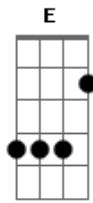

Cirque Du Soleil - Séisouso

Tom: G
Intro: Em Em C B7

Em Em
Epouta quoula séisouso
C B7
Séisouso koué souma

Em Em
Epouta quoula séisouso
C E

Séisouso své mada

Am D G Em
Sétou sima svédjabo
C B7 E7
Toulío es svédjabo sima

Am D G Em
Sétou sima svédjabo
C B7 Em
Toulío es svédjabo sima

2x

Acordes

© ukulele-chords.com

© ukulele-chords.com

© ukulele-chords.com

© ukulele-chords.com

© ukulele-chords.com