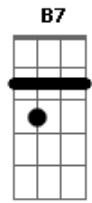

Cirque Du Soleil - Séisouso

Tom: G
Intro: Em Em C B7

Em Em
Epouta quoula séisouso
C B7
Séisouso koué souma

Em Em
Epouta quoula séisouso
C E

Séisouso své mada

Am D G Em
Sétou sima svédjabo
C B7 E7
Toulío es svédjabo sima

Am D G Em
Sétou sima svédjabo
C B7 Em
Toulío es svédjabo sima

2x

Acordes

© ukulele-chords.com

© ukulele-chords.com

© ukulele-chords.com

© ukulele-chords.com

© ukulele-chords.com