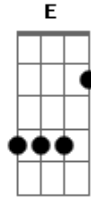

Cirque Du Soleil - Séisouso

Tom: G
Intro: Em Em C B7

Em Em
Epouta quoula séisouso
C B7
Séisouso koué souma

Em Em
Epouta quoula séisouso
C E

Séisouso své mada

Am D G Em
Sétou sima svédjabo
C B7 E7
Toulío es svédjabo sima

Am D G Em
Sétou sima svédjabo
C B7 Em
Toulío es svédjabo sima

2x

Acordes

© ukulele-chords.com

© ukulele-chords.com

© ukulele-chords.com

© ukulele-chords.com

© ukulele-chords.com