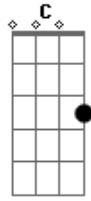

Cirque Du Soleil - Séisouso

Tom: G
Intro: Em Em C B7

Em Em
Epouta quoula séisouso
C B7
Séisouso koué souma

Em Em
Epouta quoula séisouso
C E

Séisouso své mada

Am D G Em
Sétou sima svédjabo
C B7 E7
Toulío es svédjabo sima

Am D G Em
Sétou sima svédjabo
C B7 Em
Toulío es svédjabo sima

2x

Acordes

© ukulele-chords.com

© ukulele-chords.com

© ukulele-chords.com

© ukulele-chords.com

© ukulele-chords.com