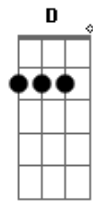

© ukulele-chords.com