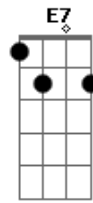

© ukulele-chords.com