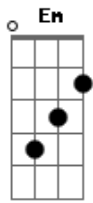

Cirque Du Soleil - Séisouso

Tom: G
Intro: Em Em C B7

Em Em
Epouta quoula séisouso
C B7
Séisouso koué souma

Em Em
Epouta quoula séisouso
C E

Séisouso své mada

Am D G Em
Sétou sima svédjabo
C B7 E7
Toulío es svédjabo sima

Am D G Em
Sétou sima svédjabo
C B7 Em
Toulío es svédjabo sima

2x

Acordes

© ukulele-chords.com

© ukulele-chords.com

© ukulele-chords.com

© ukulele-chords.com

© ukulele-chords.com