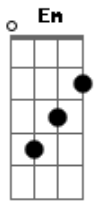

© ukulele-chords.com