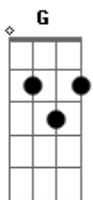

© ukulele-chords.com