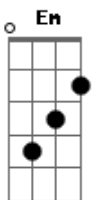

© ukulele-chords.com