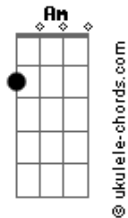

Ciro Di Lucca - Cria do Mato

tom:

Am

Intro: C G C G C

[Primeira Parte]

Am F
 Nós usa chapéu e botina Caiu no gosto das menina
 C G
 Pegada é diferente Com o cowboy é mais pra frente
 Am F
 Famosa cria do mato Só anda na quatro por quatro
 C G
 Zabeá tenta copiar Mas nosso jeitão não dá pra comparar

[Refrão]

Am F
 Somos os top dez da parada Os brutos da pecuária
 C G
 Os famosos caipira Que as mina pira
 C F
 Nós bebe a marvada da cachaça Mas aqui nunca falta nada
 Am G
 Tudo é cultivado Somos cria do mato

Acordes

(Am F C G)

[Segunda Parte]

Am F
 Nós usa chapéu e botina Caiu no gosto das menina
 C G
 Pegada é diferente Com o cowboy é mais pra frente
 Am F
 Famosa Cria do mato Só anda na quatro por quatro
 C G
 Zabeá tenta copiar Mas nosso jeitão não dá pra comparar