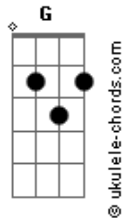

Ciro Di Lucca - Cria do Mato

tom:

Am

Intro: C G C G C

[Primeira Parte]

Am F
 Nós usa chapéu e botina Caiu no gosto das menina
 C G
 Pegada é diferente Com o cowboy é mais pra frente
 Am F
 Famosa cria do mato Só anda na quatro por quatro
 C G
 Zabeá tenta copiar Mas nosso jeitão não dá pra comparar

[Refrão]

Am F
 Somos os top dez da parada Os brutos da pecuária
 C G
 Os famosos caipira Que as mina pira
 C F
 Nós bebe a marvada da cachaça Mas aqui nunca falta nada
 Am G
 Tudo é cultivado Somos cria do mato

Am F
 Somos os top dez da parada Os brutos da pecuária
 C G
 Os famosos caipira Que as mina pira
 C F
 Nós bebe a marvada da cachaça Mas aqui nunca falta nada
 Am G F G
 Tudo é cultivado Somos cria do mato

Acordes

(Am F C G)

[Segunda Parte]

Am F
 Nós usa chapéu e botina Caiu no gosto das menina
 C G
 Pegada é diferente Com o cowboy é mais pra frente
 Am F
 Famosa Cria do mato Só anda na quatro por quatro
 C G
 Zabeá tenta copiar Mas nosso jeitão não dá pra comparar