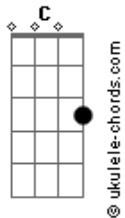

Ciro Di Lucca - Cria do Mato

tom:

Am

Intro: C G C G C

[Primeira Parte]

Am F
 Nós usa chapéu e botina Caiu no gosto das menina
 C G
 Pegada é diferente Com o cowboy é mais pra frente
 Am F
 Famosa cria do mato Só anda na quatro por quatro
 C G
 Zabeá tenta copiar Mas nosso jeitão não dá pra comparar

[Refrão]

Am F
 Somos os top dez da parada Os brutos da pecuária
 C G
 Os famosos caipira Que as mina pira
 C F
 Nós bebe a marvada da cachaça Mas aqui nunca falta nada
 Am G
 Tudo é cultivado Somos cria do mato

Am F
 Somos os top dez da parada Os brutos da pecuária
 C G
 Os famosos caipira Que as mina pira
 C F
 Nós bebe a marvada da cachaça Mas aqui nunca falta nada
 Am G F G
 Tudo é cultivado Somos cria do mato

Acordes

(Am F C G)

[Segunda Parte]

Am F
 Nós usa chapéu e botina Caiu no gosto das menina
 C G
 Pegada é diferente Com o cowboy é mais pra frente
 Am F
 Famosa Cria do mato Só anda na quatro por quatro
 C G
 Zabeá tenta copiar Mas nosso jeitão não dá pra comparar