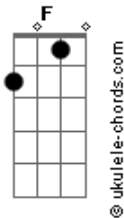

Ciro Di Lucca - Cria do Mato

tom:

Am

Intro: C G C G C

[Primeira Parte]

Am F
 Nós usa chapéu e botina Caiu no gosto das menina
 C G
 Pegada é diferente Com o cowboy é mais pra frente
 Am F
 Famosa cria do mato Só anda na quatro por quatro
 C G
 Zabeá tenta copiar Mas nosso jeitão não dá pra comparar

[Refrão]

Am F
 Somos os top dez da parada Os brutos da pecuária
 C G
 Os famosos caipira Que as mina pira
 C F
 Nós bebe a marvada da cachaça Mas aqui nunca falta nada
 Am G
 Tudo é cultivado Somos cria do mato

Am F
 Somos os top dez da parada Os brutos da pecuária
 C G
 Os famosos caipira Que as mina pira
 C F
 Nós bebe a marvada da cachaça Mas aqui nunca falta nada
 Am G F G
 Tudo é cultivado Somos cria do mato

Acordes

(Am F C G)

[Segunda Parte]

Am F
 Nós usa chapéu e botina Caiu no gosto das menina
 C G
 Pegada é diferente Com o cowboy é mais pra frente
 Am F
 Famosa Cria do mato Só anda na quatro por quatro
 C G
 Zabeá tenta copiar Mas nosso jeitão não dá pra comparar