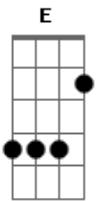

© ukulele-chords.com