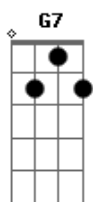

© ukulele-chords.com