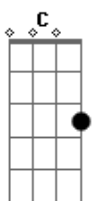

© ukulele-chords.com