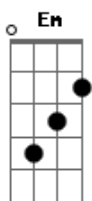

© ukulele-chords.com