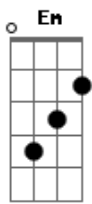

Circuladô De Fulô - Pout-Porrie Forró

Tom: G
Intro: B7 Em

(Em B7)
O forró daqui é melhor do que o seu o sanfoneiro
é muito melhor as moreninhas
a noite inteira na brincadeira levanta pó
é animado ninguém cochila chega faz
E7 Am B7 Em
fila pra dança na entrada tá escrito é proibido cochilar

Refrão 4x

Solo Em B7 Em Am B7 Em
O meu forró entra preto e branco B7
quero vê todo mundo calسادinho de tamanco Em
E7 Am B7
a noite intera quero vê o barulhão das meninhas
arrastando o tamanco no chão Em
(B7 Em)
(É É tamanco mulher) (4x) Refrão

B7 Em B7
É o chinelo é o chinelo dela

Em
É o chinelo é o chinelo dela

E7 Am
É o chinelo é o chinelo dela

B7 Em
sola do chinelo dela que é danada pra chiar 2x(ESTRIBILHO)

B7
Já de madrugada quase no fim do forró
Em
todo mundo já cansado rosinha dançava só
E7 Am
o povo admirado formou aquela rodinha
B7 Em
só falava do chiado do chinelo de rosinha

Repete Estribilho
Final (Em B7)

Acordes

© ukulele-chords.com

© ukulele-chords.com

© ukulele-chords.com

© ukulele-chords.com

© ukulele-chords.com