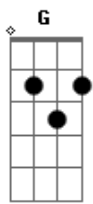

É proibido cochila B7 cochila Em cochila (2x) Refrão

Em
A poeira sobe o suor desse
B7 Am
a gente vê o sol raiar o sanfoneiro padece,
B7 Em
mas não pode reclamar se está ganhando dinheiro
E7 Am
é pro dinheiro ganhar e
B7 Em
ele leu na entrada que é proibido cochilar

Refrão 4x

Solo Em B7 Em Am B7 Em
O meu forró entra preto e branco B7
quero vê todo mundo calسادinho de tamanco Em
E7 Am B7
a noite intera quero vê o barulhão das meninhas
arrastando o tamanco no chão Em
(B7 Em)
(É É tamanco mulher) (4x) Refrão

Em
No meu tempo de criança eu era menino chato
Am B7
se não me vale a lembrança eu só andava

Em
de sapato, mas agora que sou grande
Am
e mudei de opinião acho muito bonitinho arrasta
B7 Em
o tamanco no chão

(B7 Em)
(É É tamanco mulher) (8x) Refrão

Solo Em B7 Em Am B7 Em

B7 Em
Dizem que rosinha
B7
gosta muito de dança
Em
não pode ver um forró que ela logo quer entrar
E7 Am
achei interessante não deixei de repara
B7 Em
sola do chinelo dela que a danada pra chiar

B7 Em B7
É o chinelo é o chinelo dela

Em
É o chinelo é o chinelo dela

E7 Am
É o chinelo é o chinelo dela

B7 Em
sola do chinelo dela que é danada pra chiar 2x(ESTRIBILHO)

B7
Já de madrugada quase no fim do forró
Em
todo mundo já cansado rosinha dançava só
E7 Am
o povo admirado formou aquela rodinha
B7 Em
só falava do chiado do chinelo de rosinha

Repete Estribilho
Final (Em B7)

Acordes

© ukulele-chords.com