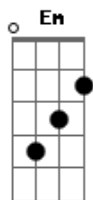

Circuladô De Fulô - Olha Pra Mim

Tom: G
Intro: G D Em C 2x(solo)

G D
Quando acordei de manhã
Em C G
E você já não estava mais ali
D
Com aquele seu jeito
Em C
Que dormindo me faz sorrir
G D
Foi quando eu parei pra pensar
Em C
O quanto é bom estar bem perto de você
G D
Tua presença me faz tão bem
Em C
Eu tenho medo de te perder

Am C
Não há o que eu queira mais está contigo amor

Am C
Pois quando você vai embora eu sinto uma dor
Am
Não sei se é só paixão
C Am D
Só sei que esta doendo o coração. O uu ôôô
G
Olha pra mim
D Em
Diga que não vai me deixar
C G
Eu vou te amar como ninguém
D
Nunca te amou
Em
Olha pra mim
C
Meu amor

Repete do inicio ao fim.

G D Em C 2x(solo final)

Acordes

© ukulele-chords.com

© ukulele-chords.com

© ukulele-chords.com

© ukulele-chords.com

© ukulele-chords.com