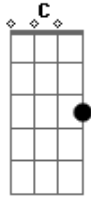

Circuladô De Fulô - Olha Pra Mim

Tom: G
Intro: G D Em C 2x(solo)

G D
Quando acordei de manhã
Em C G
E você já não estava mais ali
D
Com aquele seu jeito
Em C
Que dormindo me faz sorrir
G D
Foi quando eu parei pra pensar
Em C
O quanto é bom estar bem perto de você
G D
Tua presença me faz tão bem
Em C
Eu tenho medo de te perder
Am C
Não há o que eu queira mais está contigo amor

Am C
Pois quando você vai embora eu sinto uma dor
Am
Não sei se é só paixão
C Am D
Só sei que esta doendo o coração. O uu ôôô
G
Olha pra mim
D Em
Diga que não vai me deixar
C G
Eu vou te amar como ninguém
D
Nunca te amou
Em
Olha pra mim
C
Meu amor
Repete do inicio ao fim.
G D Em C 2x(solo final)

Acordes

© ukulele-chords.com

© ukulele-chords.com

© ukulele-chords.com

© ukulele-chords.com

© ukulele-chords.com