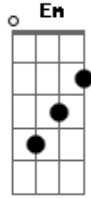

© ukulele-chords.com

© ukulele-chords.com