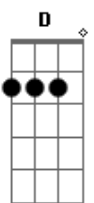

© ukulele-chords.com