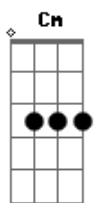

© ukulele-chords.com