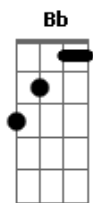

Circuladô De Fulô - Meu cenário

Tom: Bb

(intro) (Gm Gm) G7 Cm F (Bb D7) Gm Cm D Gm Gm

Nos braços de uma morena eu quase morro um belo dia

Ainda me lembro o meu cenário de amor

O lampião aceso, o guarda-roupa escancarado,

Vestidinho amassado embaixo de um batom

O copo de cerveja, uma viola na parede

E uma rede convidando a balançar

No cantinho da cama o rádio a meio volume

Cheiro de amor e de perfume pelo ar

(refrão)

Numa esteira, o meu sapato pisa no sapato dela

Em cima da cadeira aquela minha bela sela

Ao lado do meu velho alforge de caçador

Que tentação, minha morena me beijando feito abelha

E a Lua malandrinha, pela brechinha da telha

Fotografando meu cenário de amor

(repete tudo)

(refrão 2x)

Acordes