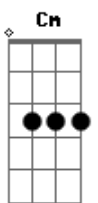

© ukulele-chords.com