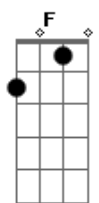

© ukulele-chords.com