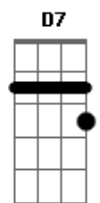

© ukulele-chords.com