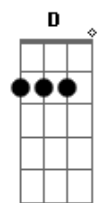

© ukulele-chords.com