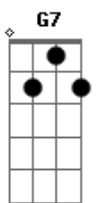

© ukulele-chords.com