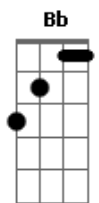

Circuladô De Fulô - Meu cenário

Tom: Bb

(intro) (Gm Gm) G7 Cm F (Bb D7) Gm Cm D Gm Gm
Cm D Gm
Gm
Nos braços de uma morena eu quase morro um belo dia
D Gm
Ainda me lembro o meu cenário de amor
Cm
O lampião aceso, o guarda-roupa escancarado,
D Gm
Vestidinho amassado embaixo de um batom
G7 Cm
O copo de cerveja, uma viola na parede
F Bb
E uma rede convidando a balançar
D Gm Cm
No cantinho da cama o rádio a meio volume
D Gm

Cheiro de amor e de perfume pelo ar

(refrão)
Cm D Gm
Numa esteira, o meu sapato pisa no sapato dela
Cm
Em cima da cadeira aquela minha bela sela
Cm
Ao lado do meu velho alforge de caçador
D Gm
Que tentação, minha morena me beijando feito abelha
Cm Gm
E a Lua malandrinha, pela brechinha da telha
D Gm
Fotografando meu cenário de amor
(repete tudo)
(refrão 2x)

Acordes

© ukulele-chords.com