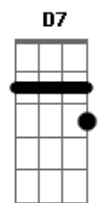

© ukulele-chords.com