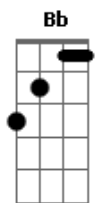

Circuladô De Fulô - Meu cenário

Tom: Bb

(intro) (Gm Gm) G7 Cm F (Bb D7) Gm Cm D Gm Gm

Nos braços de uma morena eu quase morro um belo dia

Ainda me lembro o meu cenário de amor

O lampião aceso, o guarda-roupa escancarado,

Vestidinho amassado embaixo de um batom

O copo de cerveja, uma viola na parede

E uma rede convidando a balançar

No cantinho da cama o rádio a meio volume

Cheiro de amor e de perfume pelo ar

(refrão)

Numa esteira, o meu sapato pisa no sapato dela

Em cima da cadeira aquela minha bela sela

Ao lado do meu velho alforge de caçador

Que tentação, minha morena me beijando feito abelha

E a Lua malandrinha, pela brechinha da telha

Fotografando meu cenário de amor

(repete tudo)

(refrão 2x)

Acordes

© ukulele-chords.com