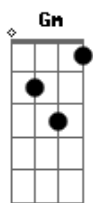

© ukulele-chords.com

© ukulele-chords.com