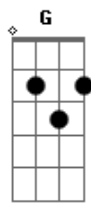

© ukulele-chords.com